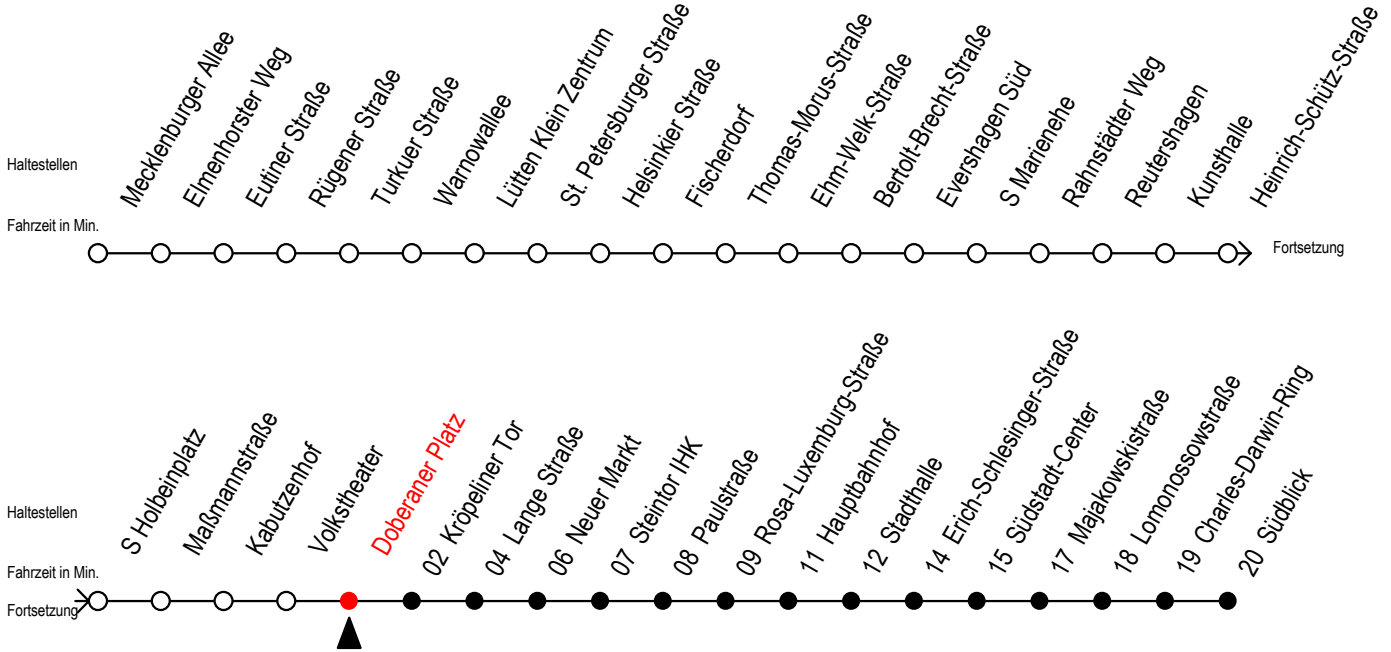

Gültig ab 29.08.2022

Alle Angaben ohne Gewähr

Richtung: Südblick

Uhr Montag - Freitag					Uhr Mo. - Fr. (WSW)*					Uhr Samstag					Uhr Sonntag - Feiertag						
3	48				3	48				3	--				3	--					
4	18	47			4	18	47			4	--				4	--					
5	03	17	33	47	57	5	03	17	33	47	5	18	48		5	--					
6	04	19	29	39	49	59	6	04	19	34	49	6	17	47		6	--				
7	09	19	29	39	49	59	7	04	19	34	49	7	17	47		7	18	48			
8	09	19	29	39	49	59	8	04	19	34	49	57	8	17	47		8	16	46		
9	09	19	29	39	49	59	9	04	19	29	39	49	9	04	17	32	49	9	16	46	
10	09	19	29	39	49	59	10	09	19	29	39	49	10	04	19	34	49	10	16	46	
11	09	19	29	39	49	59	11	09	19	29	39	49	11	04	19	34	49	11	16	46	
12	09	19	29	39	49	59	12	09	19	29	39	49	12	04	19	34	49	12	16	46	
13	09	19	29	39	49	59	13	09	19	29	39	49	13	04	19	34	49	13	16	46	
14	09	19	29	39	49	59	14	09	19	29	39	49	14	04	19	34	49	14	16	46	
15	09	19	29	39	49	59	15	09	19	29	39	49	15	04	19	34	49	15	16	46	
16	09	19	29	39	49	59	16	09	19	29	39	49	16	04	19	34	49	16	16	46	
17	09	19	29	39	49	59	17	09	19	29	39	49	17	04	19	34	49	17	16	46	
18	09	19	34	49			18	09	19	34	49		18	04	19	34	49	18	16	46	
19	04	19	34	49			19	04	19	34	49		19	04	19	34	49	19	16	46	
20	04	19	34	49			20	04	19	34	49		20	04	19	34	49	20	16	46	
21	17	47					21	17	47				21	17	47			21	17	47	
22	17	47					22	17	47				22	17	47			22	17	47	
23	17	47					23	17	47				23	17	47			23	17	47	
0	18						0	18					0	18				0	18		

* fährt in den Weihnachts,- Winter u. Sommerferien
Ferientermine siehe Infoblatt