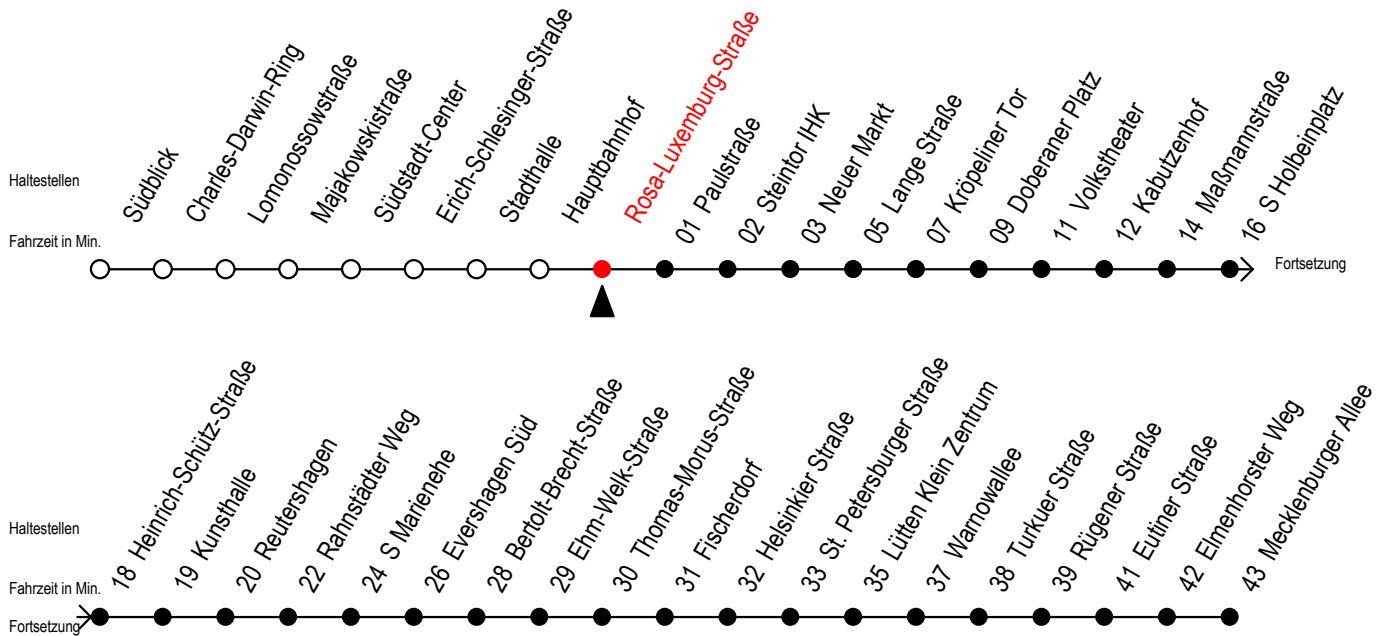

Gültig ab 29.08.2022

Alle Angaben ohne Gewähr

Richtung: Mecklenburger Allee

Uhr Montag - Freitag		Uhr Mo. - Fr. (WSW)*		Uhr Samstag		Uhr Sonntag - Feiertag	
4	32	4	32	4	--	4	--
5	02 28 43 58	5	02 28 43 58	5	--	5	--
6	13 29 39 49 59	6	13 28 43 58	6	02 32	6	--
7	09 19 29 39 49 59	7	13 28 43 58	7	02 32	7	--
8	09 19 29 39 49 59	8	13 28 43 58	8	02 32	8	01 31
9	09 19 29 39 49 59	9	13 29 39 49 59	9	02 28 43 58	9	01 31
10	09 19 29 39 49 59	10	09 19 29 39 49 59	10	13 28 43 58	10	01 31
11	09 19 29 39 49 59	11	09 19 29 39 49 59	11	13 28 43 58	11	01 31
12	09 19 29 39 49 59	12	09 19 29 39 49 59	12	13 28 43 58	12	01 31
13	09 19 29 39 49 59	13	09 19 29 39 49 59	13	13 28 43 58	13	01 31
14	09 19 29 39 49 59	14	09 19 29 39 49 59	14	13 28 43 58	14	01 31
15	09 19 29 39 49 59	15	09 19 29 39 49 59	15	13 28 43 58	15	01 31
16	09 19 29 39 49 59	16	09 19 29 39 49 59	16	13 28 43 58	16	01 31
17	09 19 29 39 49 59	17	09 19 29 39 49 59	17	13 28 43 58	17	01 31
18	09 19 29 43 47 ^E 58	18	09 19 29 43 47 ^E 58	18	13 28 43 58	18	01 31
19	13 28 43 58	19	13 28 43 58	19	13 28 43 58	19	01 31
20	13 28 43 ^E	20	13 28 43 ^E	20	13 28 43 ^E	20	01 31
21	02 15 ^E 32	21	02 15 ^E 32	21	02 15 ^E 32	21	02 32
22	02 32	22	02 32	22	02 32	22	02 32
23	02 32	23	02 32	23	02 32	23	02 32
0	02 31 ^E	0	02 31 ^E	0	02 31 ^E	0	02 31 ^E
1	01 ^E	1	01 ^E	1	01 ^E	1	01 ^E

E = fährt bis Heinrich-Schütz-Str.

* fährt in den Weihnachts-, Winter u. Sommerferien
Ferientermine siehe Infoblatt