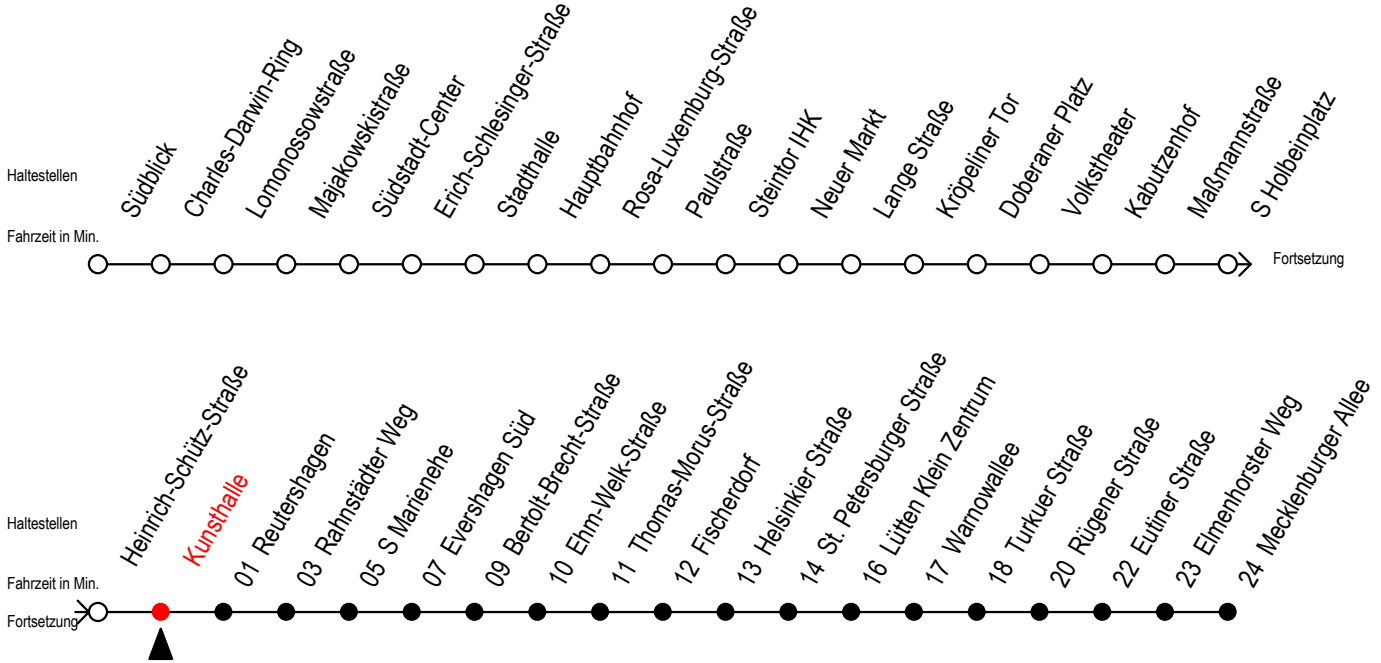

Gültig ab 29.08.2022

Alle Angaben ohne Gewähr

Richtung: Mecklenburger Allee

Uhr Montag - Freitag					Uhr Mo. - Fr. (WSW)*					Uhr Samstag					Uhr Sonntag - Feiertag				
3	43				3	43				3	--				3	--			
4	08 53				4	08 53				4	--				4	--			
5	03 14 23 34 48				5	03 14 23 34 48				5	13 38				5	--			
6	00 03 18 30 33 48 58				6	03 18 33 48				6	08 23 53				6	--			
7	08 18 28 38 48 58				7	03 18 33 48				7	23 53				7	11 36			
8	08 18 28 38 48 58				8	03 18 33 48				8	23 53				8	07 22 52			
9	08 18 28 38 48 58				9	03 18 33 48 58				9	23 48				9	22 52			
10	08 18 28 38 48 58				10	08 18 28 38 48 58				10	03 18 33 48				10	22 52			
11	08 18 28 38 48 58				11	08 18 28 38 48 58				11	03 18 33 48				11	22 52			
12	08 18 28 38 48 58				12	08 18 28 38 48 58				12	03 18 33 48				12	22 52			
13	08 18 28 38 48 58				13	08 18 28 38 48 58				13	03 18 33 48				13	22 52			
14	08 18 28 38 48 58				14	08 18 28 38 48 58				14	03 18 33 48				14	22 52			
15	08 18 28 38 48 58				15	08 18 28 38 48 58				15	03 18 33 48				15	22 52			
16	08 18 28 38 48 58				16	08 18 28 38 48 58				16	03 18 33 48				16	22 52			
17	08 18 28 38 48 58				17	08 18 28 38 48 58				17	03 18 33 48				17	22 52			
18	08 18 28 38 48				18	08 18 28 38 48				18	03 18 33 48				18	22 52			
19	03 18 33 48				19	03 18 33 48				19	03 18 33 48				19	22 52			
20	03 18 33 48				20	03 18 33 48				20	03 18 33 48				20	22 52			
21	23 53				21	23 53				21	23 53				21	23 53			
22	23 53				22	23 53				22	23 53				22	23 53			
23	23 53				23	23 53				23	23 53				23	23 53			
0	23				0	23				0	23				0	23			

* fährt in den Weihnachts,- Winter u. Sommerferien
Ferientermine siehe Infoblatt