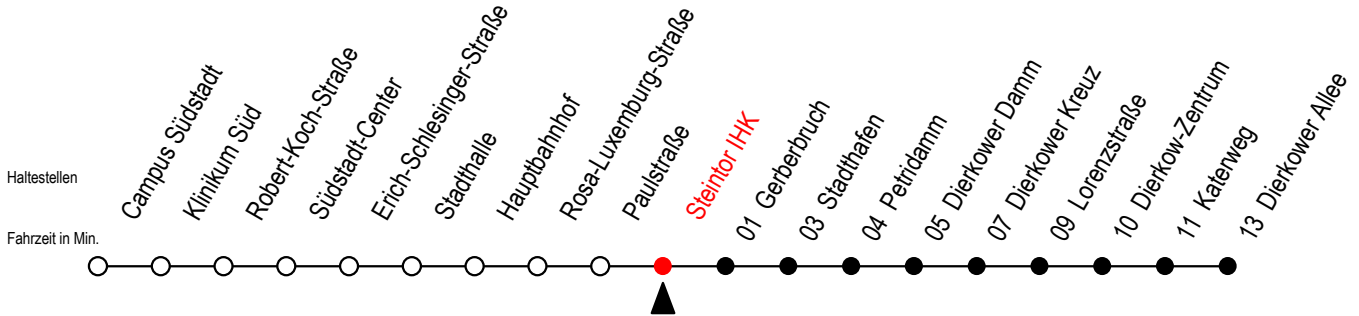

Gültig ab 10.06.2022

Alle Angaben ohne Gewähr

Richtung: Dierkower Allee

Uhr Mo. - Fr.			Uhr Mo. - Fr. [WSW]*			Uhr Samstag	
5	14	39	5	14	39	5	--
6	01	09 37 57	6	09	39	6	--
7	17	37 57	7	09	39	7	--
8	17	37 57	8	09	39	8	--
9	17	37 57	9	01	09 37 57	9	10 39
10	17	37 57	10	17	37 57	10	09 39
11	17	37 57	11	17	37 57	11	09 39
12	17	37 57	12	17	37 57	12	09 39
13	17	37 57	13	17	37 57	13	09 39
14	17	37 57	14	17	37 57	14	09 39
15	17	37 57	15	17	37 57	15	09 39
16	17	37 57	16	17	37 57	16	09 39
17	17	37 57	17	17	37 57	17	09 39
18	17	39	18	17	39	18	09 39
19	09	39	19	09	39	19	09 39
20	09		20	09		20	09

*WSW= fährt in den Winter-, Sommer- und Weihnachtsferien
Ferienzeiten siehe Infoblatt