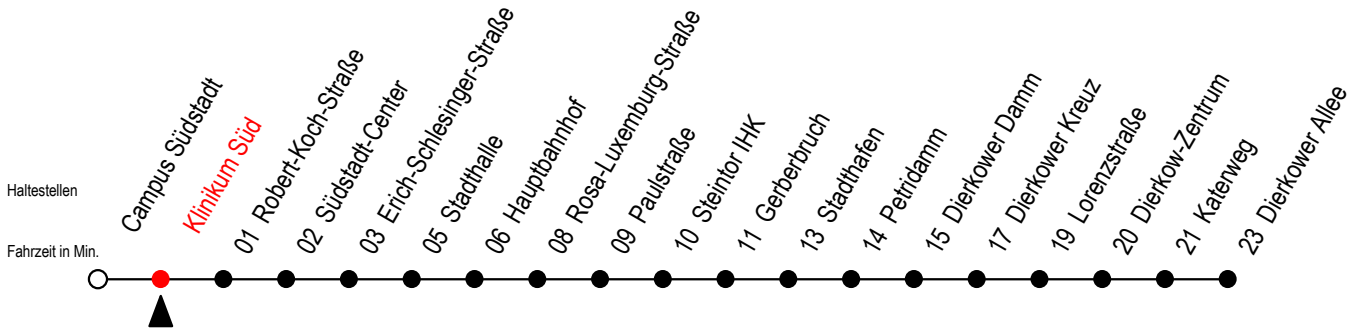

Gültig ab 10.06.2022

Alle Angaben ohne Gewähr

Richtung: Dierkower Allee über Hauptbahnhof

geänderte Linienführung zwischen E.-Schlesinger-Str. und Steintor IHK

Uhr Mo. - Fr.			Uhr Mo. - Fr. [WSW]*			Uhr Samstag	
5	29	59	5	29	59	5	--
6	27	47	6	29	59	6	--
7	07	27 47	7	29	59	7	--
8	07	27 47	8	29	59	8	--
9	07	27 47	9	27	47	9	29 59
10	07	27 47	10	07	27 47	10	29 59
11	07	27 47	11	07	27 47	11	29 59
12	07	27 47	12	07	27 47	12	29 59
13	07	27 47	13	07	27 47	13	29 59
14	07	27 47	14	07	27 47	14	29 59
15	07	27 47	15	07	27 47	15	29 59
16	07	27 47	16	07	27 47	16	29 59
17	07	27 47	17	07	27 47	17	29 59
18	07	29 59	18	07	29 59	18	29 59
19	29	59	19	29	59	19	29 59

\*WSW= fährt in den Winter-, Sommer- und Weihnachtsferien  
Ferienzeiten siehe Infoblatt