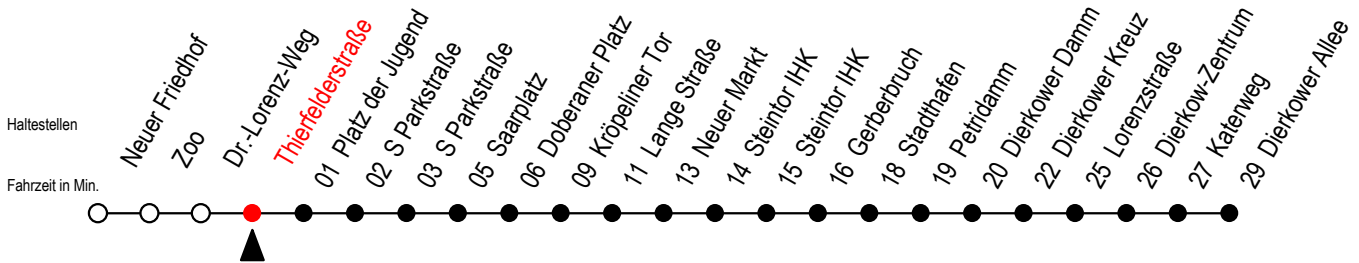

Gültig ab 10.06.2022

Alle Angaben ohne Gewähr

Richtung: Dierkower Allee

geänderte Linienführung zwischen Doberaner Platz und Steintor IHK

Uhr Mo. - Fr.				Uhr Mo. - Fr. [WSW]*				Uhr Samstag			Uhr Sonntag - Feiertag		
6	08	30	50	6	08	38		6	--		6	--	
7	10	30	50	7	08	38		7	--		7	--	
8	10	30	50	8	08	38		8	--		8	05	35
9	10			9	08	30		9	06	38	9	05	35
10	--			10	--			10	08	38	10	05	35
11	--			11	--			11	08	38	11	05	35
12	--			12	--			12	08	38	12	05	35
13	10	30	50	13	10	30	50	13	08	38	13	05	35
14	10	30	50	14	10	30	50	14	08	38	14	05	35
15	10	30	50	15	10	30	50	15	08	38	15	05	35
16	10	30	50	16	10	30	50	16	08	38	16	05	35
17	10	30	50	17	10	30	50	17	08	38	17	05	35
18	10	38	46 ^E	18	10	38	46 ^E	18	08	38	18	05	35

E = fährt ab Doberaner Platz (Sonderhaltestelle) zur Heinrich-Schütz-Str.

*WSW= fährt in den Winter-, Sommer- und Weihnachtsferien

Ferienzeiten siehe Infoblatt