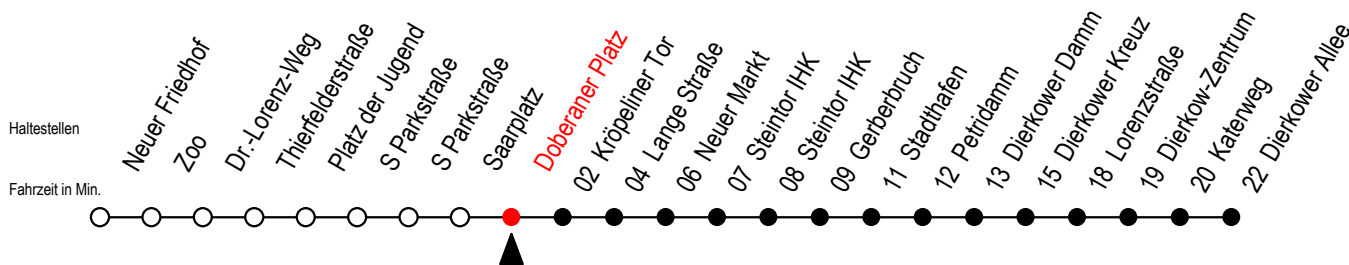

Gültig ab 10.06.2022

Alle Angaben ohne Gewähr

Richtung: Dierkower Allee

geänderte Linienführung zwischen Doberaner Platz und Steintor IHK

Uhr Mo. - Fr.		Uhr Mo. - Fr. [WSW]*		Uhr Samstag		Uhr Sonntag - Feiertag	
4	45	4	45	4	--	4	--
5	15 45	5	15 45	5	--	5	--
6	15 37 57	6	15 45	6	--	6	--
7	17 37 57	7	15 45	7	15 45	7	--
8	17 37 57	8	15 45	8	15 45	8	15 45
9	17 36 56	9	15 37 56	9	16 45	9	15 45
10	16 36 56	10	16 36 56	10	15 45	10	15 45
11	16 36 56	11	16 36 56	11	15 45	11	15 45
12	16 36 56	12	16 36 56	12	15 45	12	15 45
13	17 37 57	13	17 37 57	13	15 45	13	15 45
14	17 37 57	14	17 37 57	14	15 45	14	15 45
15	17 37 57	15	17 37 57	15	15 45	15	15 45
16	17 37 57	16	17 37 57	16	15 45	16	15 45
17	17 37 57	17	17 37 57	17	15 45	17	15 45
18	17 45	18	17 45	18	15 45	18	15 45
19	14 44	19	14 44	19	14 44	19	14 44
20	14 44	20	14 44	20	14 44	20	14 44
21	15 45	21	15 45	21	15 45	21	15 45
22	15 45	22	15 45	22	15 45	22	15 45
23	15 45	23	15 45	23	15 45	23	15 45

\*WSW= fährt in den Winter-, Sommer- und Weihnachtsferien  
Ferienzeiten siehe Infoblatt