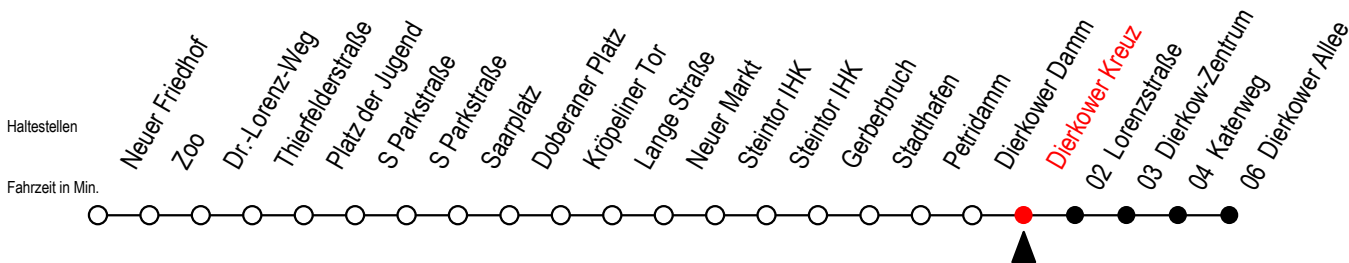

Gültig ab 10.06.2022

Alle Angaben ohne Gewähr

Richtung: Dierkower Allee

Uhr Mo. - Fr.		Uhr Mo. - Fr. [WSW]*		Uhr Samstag		Uhr Sonntag - Feiertag	
4	00 30 59	4	00 30 59	4	--	4	--
5	29 59	5	29 59	5	--	5	--
6	30 52	6	30	6	00 32	6	--
7	12 32 52	7	00 30	7	02 29 59	7	33
8	12 32 52	8	00 30	8	29 59	8	03 30
9	12 32 51	9	00 30 52	9	30	9	00 30
10	11 31 51	10	11 31 51	10	00 30	10	00 30
11	11 31 51	11	11 31 51	11	00 30	11	00 30
12	11 31 51	12	11 31 51	12	00 30	12	00 30
13	11 32 52	13	11 32 52	13	00 30	13	00 30
14	12 32 52	14	12 32 52	14	00 30	14	00 30
15	12 32 52	15	12 32 52	15	00 30	15	00 30
16	12 32 52	16	12 32 52	16	00 30	16	00 30
17	12 32 52	17	12 32 52	17	00 30	17	00 30
18	12 32	18	12 32	18	00 30	18	00 30
19	00 29 59	19	00 29 59	19	00 29 59	19	00 29 59
20	29 59	20	29 59	20	29 59	20	29 59
21	29 59	21	29 59	21	29 59	21	29 59
22	29 59	22	29 59	22	29 59	22	29 59
23	29 59	23	29 59	23	29 59	23	29 59

\*WSW= fährt in den Winter-, Sommer- und Weihnachtsferien  
Ferienzeiten siehe Infoblatt