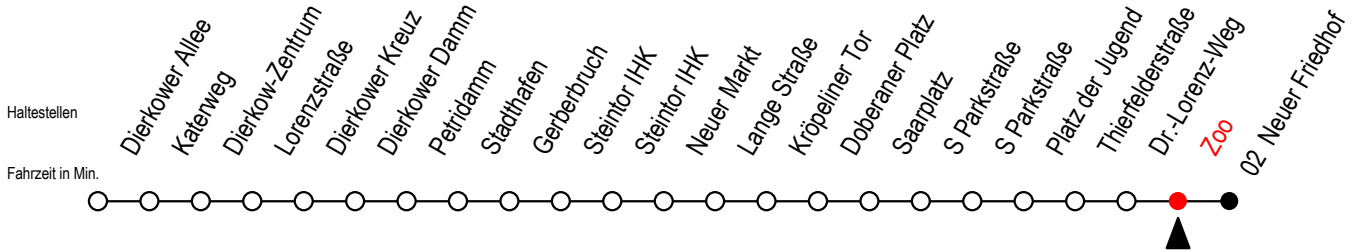

Gültig ab 10.06.2022

Alle Angaben ohne Gewähr

Richtung: Neuer Friedhof

Uhr Mo. - Fr.		Uhr Mo. - Fr. [WSW]*		Uhr Samstag		Uhr Sonntag - Feiertag	
5	55	5	55	5	--	5	--
6	21 29 50	6	21 51	6	--	6	--
7	10 30 50	7	21 51	7	--	7	54
8	10 30 50	8	21 51	8	55	8	24 54
9	--	9	21	9	25 51	9	24 54
10	--	10	--	10	21 51	10	24 54
11	--	11	--	11	21 51	11	24 54
12	50	12	50	12	21 51	12	24 54
13	10 30 50	13	10 30 50	13	21 51	13	24 54
14	10 30 50	14	10 30 50	14	21 51	14	24 54
15	10 30 50	15	10 30 50	15	21 51	15	24 54
16	10 30 50	16	10 30 50	16	21 51	16	24 54
17	10 30 50	17	10 30 50	17	21 51	17	24 54
18	10 30	18	10 30	18	21	18	24

*WSW= fährt in den Winter-, Sommer- und Weihnachtsferien
Ferienzeiten siehe Infoblatt