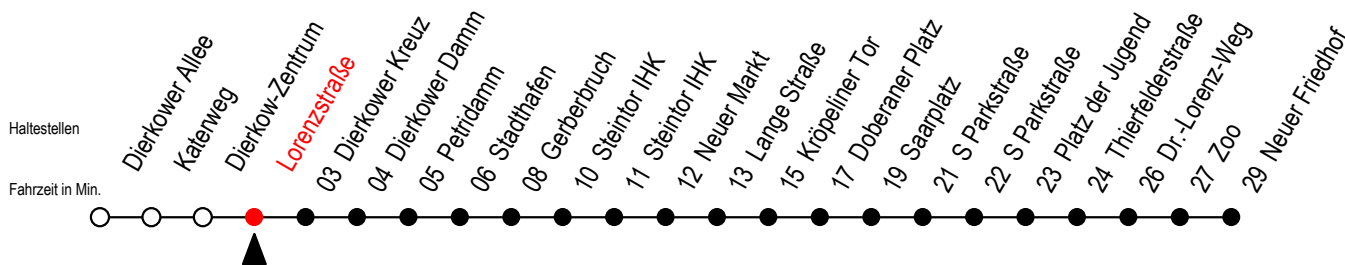

Gültig ab 10.06.2022

Alle Angaben ohne Gewähr

Richtung: Neuer Friedhof

geänderte Linienführung zwischen Steintor IHK und Doberaner Platz

Uhr Mo. - Fr.		Uhr Mo. - Fr. [WSW]*		Uhr Samstag		Uhr Sonntag - Feiertag	
4	26 ^P 56 ^P	4	26 ^P 56 ^P	4	--	4	--
5	26 53	5	26 53	5	--	5	--
6	23 43	6	23 53	6	26 ^P 56 ^P	6	--
7	03 23 43	7	23 53	7	26 ^P 56 ^P	7	53
8	03 23 43 ^P	8	23 53	8	26 56	8	23 53
9	03 ^P 23 ^P 43 ^P	9	23 ^P 43 ^P	9	23 53	9	23 53
10	03 ^P 23 ^P 43 ^P	10	03 ^P 23 ^P 43 ^P	10	23 53	10	23 53
11	03 ^P 23 ^P 43 ^P	11	03 ^P 23 ^P 43 ^P	11	23 53	11	23 53
12	03 ^P 23 43	12	03 ^P 23 43	12	23 53	12	23 53
13	03 23 43	13	03 23 43	13	23 53	13	23 53
14	03 23 43	14	03 23 43	14	23 53	14	23 53
15	03 23 43	15	03 23 43	15	23 53	15	23 53
16	03 23 43	16	03 23 43	16	23 53	16	23 53
17	03 23 43	17	03 23 43	17	23 53	17	23 53
18	03 23 ^P 53 ^P	18	03 23 ^P 53 ^P	18	23 ^P 53 ^P	18	23 ^P 53 ^P
19	23 ^P 53 ^P	19	23 ^P 53 ^P	19	23 ^P 53 ^P	19	23 ^P 53 ^P
20	23 ^P 56 ^P	20	23 ^P 56 ^P	20	23 ^P 56 ^P	20	23 ^P 56 ^P
21	26 ^P 56 ^P	21	26 ^P 56 ^P	21	26 ^P 56 ^P	21	26 ^P 56 ^P
22	26 ^P 56 ^P	22	26 ^P 56 ^P	22	26 ^P 56 ^P	22	26 ^P 56 ^P
23	26 ^P 52 ^E	23	26 ^P 52 ^E	23	26 ^P 52 ^E	23	26 ^P 52 ^E
0	22 ^E	0	22 ^E	0	22 ^E	0	22 ^E

P = fährt bis Platz der Jugend

E = fährt ab Kröpeliner Tor bis Heinrich-Schütz-Str.

*WSW= fährt in den Winter-, Sommer- und Weihnachtsferien

Ferienzeiten siehe Infoblatt