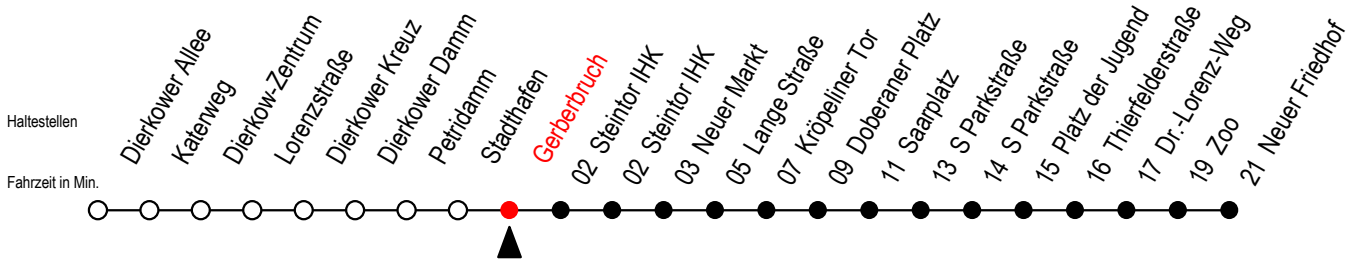

Gültig ab 10.06.2022

Alle Angaben ohne Gewähr

Richtung: Neuer Friedhof

geänderte Linienführung zwischen Steintor IHK und Doberaner Platz

Uhr Mo. - Fr.		Uhr Mo. - Fr. [WSW]*		Uhr Samstag		Uhr Sonntag - Feiertag	
4	33 ^P	4	33 ^P	4	--	4	--
5	03 ^P 33	5	03 ^P 33	5	--	5	--
6	01 31 51	6	01 31	6	33 ^P	6	--
7	11 31 51	7	01 31	7	03 ^P 33 ^P	7	--
8	11 31 51 ^P	8	01 31	8	03 ^P 33	8	01 31
9	11 ^P 31 ^P 51 ^P	9	01 31 ^P 51 ^P	9	03 31	9	01 31
10	11 ^P 31 ^P 51 ^P	10	11 ^P 31 ^P 51 ^P	10	01 31	10	01 31
11	11 ^P 31 ^P 51 ^P	11	11 ^P 31 ^P 51 ^P	11	01 31	11	01 31
12	11 ^P 31 51	12	11 ^P 31 51	12	01 31	12	01 31
13	11 31 51	13	11 31 51	13	01 31	13	01 31
14	11 31 51	14	11 31 51	14	01 31	14	01 31
15	11 31 51	15	11 31 51	15	01 31	15	01 31
16	11 31 51	16	11 31 51	16	01 31	16	01 31
17	11 31 51	17	11 31 51	17	01 31	17	01 31
18	11 31 ^P	18	11 31 ^P	18	01 31 ^P	18	01 31 ^P
19	01 ^P 31 ^P	19	01 ^P 31 ^P	19	01 ^P 31 ^P	19	01 ^P 31 ^P
20	01 ^P 31 ^P	20	01 ^P 31 ^P	20	01 ^P 31 ^P	20	01 ^P 31 ^P
21	03 ^P 33 ^P	21	03 ^P 33 ^P	21	03 ^P 33 ^P	21	03 ^P 33 ^P
22	03 ^P 33 ^P	22	03 ^P 33 ^P	22	03 ^P 33 ^P	22	03 ^P 33 ^P
23	03 ^P 33 ^P 59 ^E	23	03 ^P 33 ^P 59 ^E	23	03 ^P 33 ^P 59 ^E	23	03 ^P 33 ^P 59 ^E
0	29 ^E	0	29 ^E	0	29 ^E	0	29 ^E

P = fährt bis Platz der Jugend

E = fährt ab Kröpeliner Tor bis Heinrich-Schütz-Str.

*WSW= fährt in den Winter-, Sommer- und Weihnachtsferien

Ferienzeiten siehe Infoblatt

Servicetelefon: 0381 / 8021900