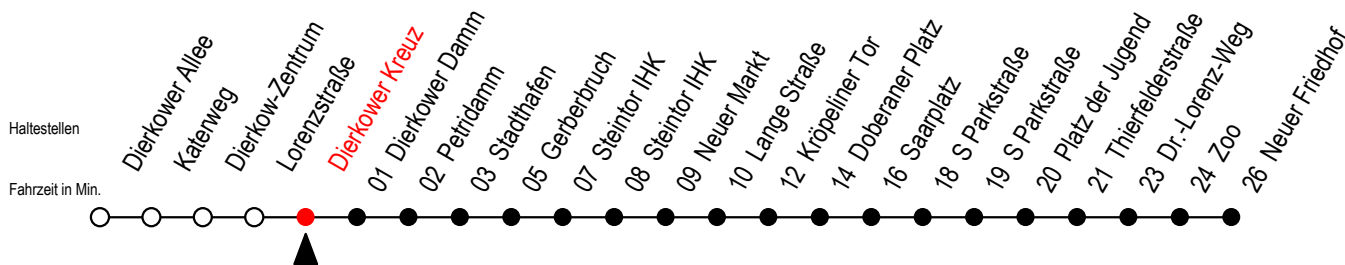

Gültig ab 10.06.2022

Alle Angaben ohne Gewähr

Richtung: Neuer Friedhof

geänderte Linienführung zwischen Steintor IHK und Doberaner Platz

Uhr Mo. - Fr.		Uhr Mo. - Fr. [WSW]*		Uhr Samstag		Uhr Sonntag - Feiertag	
4	28 ^P 58 ^P	4	28 ^P 58 ^P	4	--	4	--
5	28 56	5	28 56	5	--	5	--
6	26 46	6	26 56	6	28 ^P 58 ^P	6	--
7	06 26 46	7	26 56	7	28 ^P 58 ^P	7	56
8	06 26 46 ^P	8	26 56	8	28 58	8	26 56
9	06 ^P 26 ^P 46 ^P	9	26 ^P 46 ^P	9	26 56	9	26 56
10	06 ^P 26 ^P 46 ^P	10	06 ^P 26 ^P 46 ^P	10	26 56	10	26 56
11	06 ^P 26 ^P 46 ^P	11	06 ^P 26 ^P 46 ^P	11	26 56	11	26 56
12	06 ^P 26 46	12	06 ^P 26 46	12	26 56	12	26 56
13	06 26 46	13	06 26 46	13	26 56	13	26 56
14	06 26 46	14	06 26 46	14	26 56	14	26 56
15	06 26 46	15	06 26 46	15	26 56	15	26 56
16	06 26 46	16	06 26 46	16	26 56	16	26 56
17	06 26 46	17	06 26 46	17	26 56	17	26 56
18	06 26 ^P 56 ^P	18	06 26 ^P 56 ^P	18	26 ^P 56 ^P	18	26 ^P 56 ^P
19	26 ^P 56 ^P	19	26 ^P 56 ^P	19	26 ^P 56 ^P	19	26 ^P 56 ^P
20	26 ^P 58 ^P	20	26 ^P 58 ^P	20	26 ^P 58 ^P	20	26 ^P 58 ^P
21	28 ^P 58 ^P	21	28 ^P 58 ^P	21	28 ^P 58 ^P	21	28 ^P 58 ^P
22	28 ^P 58 ^P	22	28 ^P 58 ^P	22	28 ^P 58 ^P	22	28 ^P 58 ^P
23	28 ^P 54 ^E	23	28 ^P 54 ^E	23	28 ^P 54 ^E	23	28 ^P 54 ^E
0	24 ^E	0	24 ^E	0	24 ^E	0	24 ^E

P = fährt bis Platz der Jugend

E = fährt ab Kröpeliner Tor bis Heinrich-Schütz-Str.

*WSW= fährt in den Winter-, Sommer- und Weihnachtsferien

Ferienzeiten siehe Infoblatt