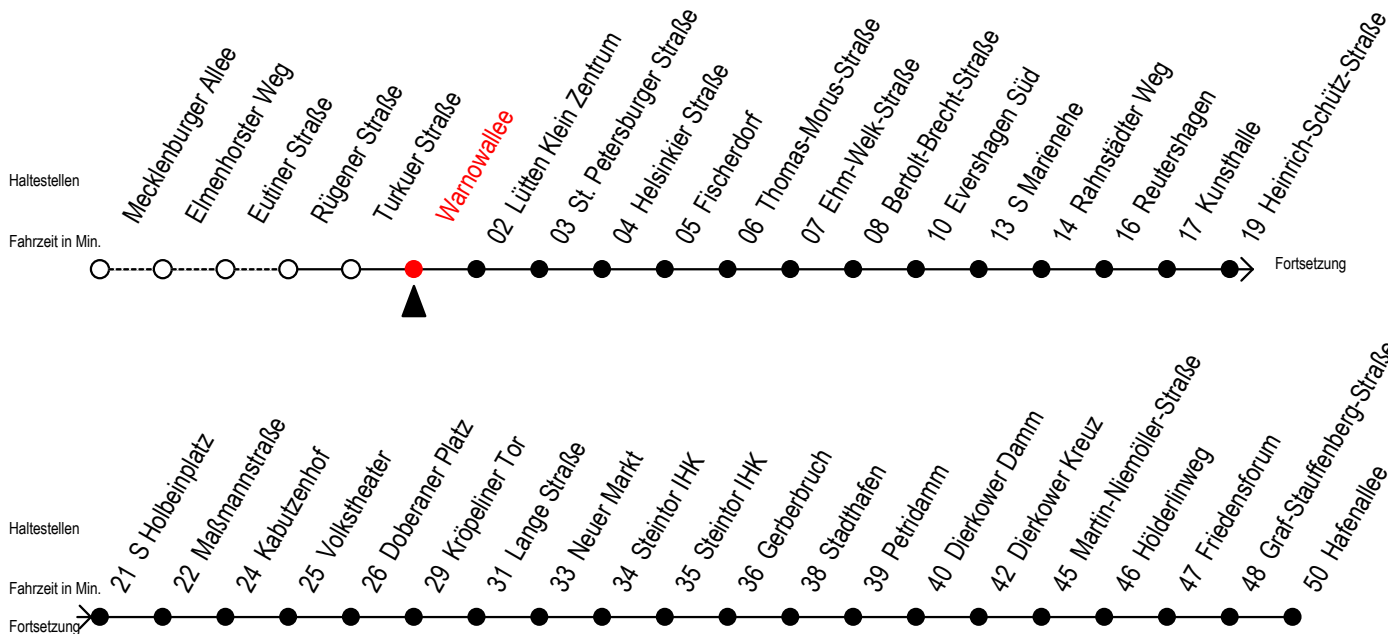

Gültig ab 04.10.2022

Alle Angaben ohne Gewähr

Richtung: Hafenallee

Uhr Montag - Freitag				Uhr Mo. - Fr. (WSW)*				Uhr Samstag				Uhr Sonntag - Feiertag			
4	04	34		4	04	34		4	--			4	--		
5	04	29	44 57	5	04	29	44 59	5	--			5	--		
6	07	17	27 37 47 57	6	14	29	44 59	6	04	34		6	--		
7	07	17	27 37 47 57	7	14	29	44 59	7	04	34		7	--		
8	07	17	27 37 47 57	8	14	29	44 57	8	04	34		8	02	32	
9	07	17	27 37 47 57	9	07	17	27 37 47 57	9	04	29	44 59	9	02	32	
10	07	17	27 37 47 57	10	07	17	27 37 47 57	10	14	29	44 59	10	02	32	
11	07	17	27 37 47 57	11	07	17	27 37 47 57	11	14	29	44 59	11	02	32	
12	07	17	27 37 47 57	12	07	17	27 37 47 57	12	14	29	44 59	12	02	32	
13	07	17	27 37 47 57	13	07	17	27 37 47 57	13	14	29	44 59	13	02	32	
14	07	17	27 37 47 57	14	07	17	27 37 47 57	14	14	29	44 59	14	02	32	
15	07	17	27 37 47 57	15	07	17	27 37 47 57	15	14	29	44 59	15	02	32	
16	07	17	27 37 47 57	16	07	17	27 37 47 57	16	14	29	44 59	16	02	32	
17	07	17	27 37 47 56 ^E 59	17	07	17	27 37 47 56 ^E 59	17	14	29	44 59	17	02	32	
18	11 ^E 14 26 ^E 29 41 ^E 44 59			18	11 ^E 14 26 ^E 29 41 ^E 44 59			18	14	29	44 59	18	02	32	
19	14	29	44 59	19	14	29	44 59	19	14	29	44 59	19	02	32	
20	14	26 ^E 34 41 ^E 56 ^E		20	14	26 ^E 34 41 ^E 56 ^E		20	14	26 ^E 34 41 ^E 56 ^E		20	02	34	
21	04	11 ^E 26 ^E 34 41 ^E		21	04	11 ^E 26 ^E 34 41 ^E		21	04	11 ^E 26 ^E 34		21	04	34	
22	04	34		22	04	34		22	04	34		22	04	34	
23	04	34		23	04	34		23	04	34		23	04	34	
0	17 ^E 47 ^E			0	17 ^E 47 ^E			0	17 ^E 47 ^E			0	17 ^E 47 ^E		

E = fährt bis Kunsthalle

* fährt in den Weihnachts-, Winter u. Sommerferien
Ferientermine siehe Infoblatt