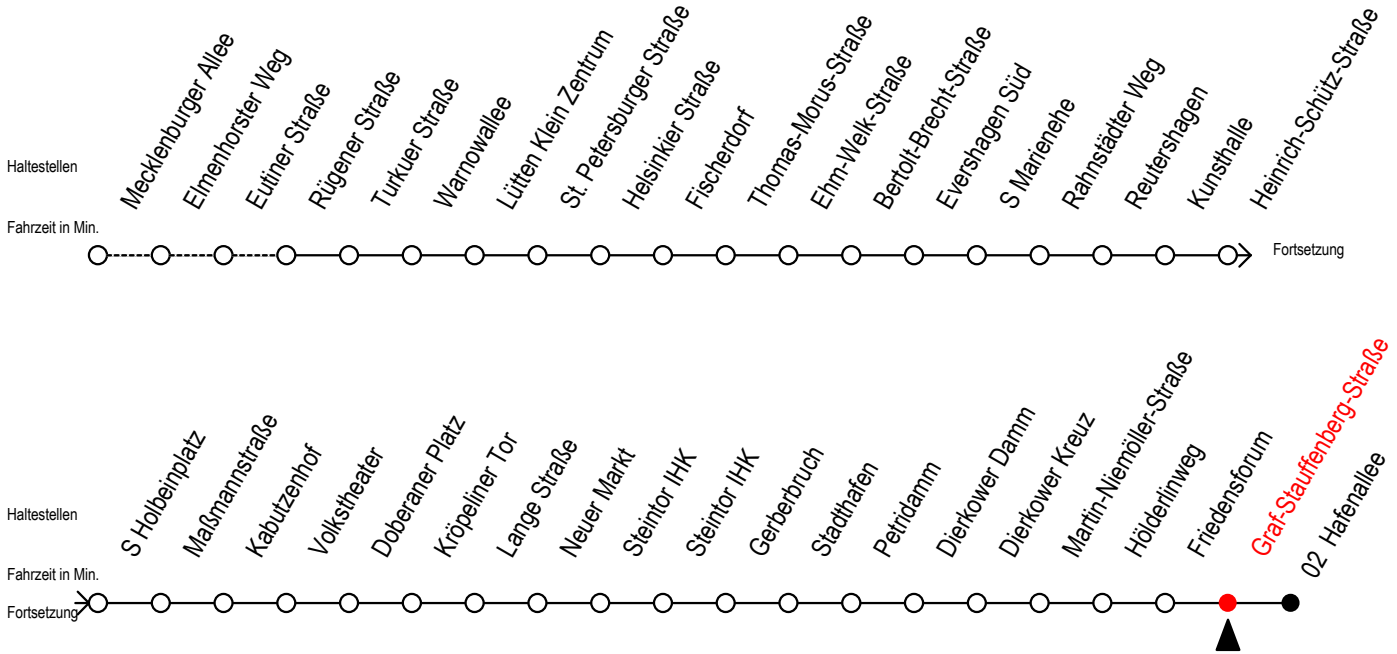

Gültig ab 04.10.2022

Alle Angaben ohne Gewähr

**Richtung: Hafenallee**

Uhr Montag - Freitag					Uhr Mo. - Fr. (WSW)*					Uhr Samstag					Uhr Sonntag - Feiertag				
3	51				3	51				3	--				3	--			
4	21 51				4	21 51				4	--				4	--			
5	10 21 38 51				5	10 21 38 51				5	51				5	--			
6	07 16 31 44 54				6	07 16 31 46				6	21 51				6	--			
7	04 14 24 34 44 54				7	01 16 31 46				7	21 51				7	56			
8	04 14 24 34 44 54				8	01 16 31 46				8	21 51				8	20 50			
9	04 14 24 34 44 54				9	01 16 31 44 54				9	11 21 41 51				9	20 50			
10	04 14 24 34 44 54				10	04 14 24 34 44 54				10	16 31 46				10	20 50			
11	04 14 24 34 44 54				11	04 14 24 34 44 54				11	01 16 31 46				11	20 50			
12	04 14 24 34 44 54				12	04 14 24 34 44 54				12	01 16 31 46				12	20 50			
13	04 14 24 34 44 54				13	04 14 24 34 44 54				13	01 16 31 46				13	20 50			
14	04 14 24 34 44 54				14	04 14 24 34 44 54				14	01 16 31 46				14	20 50			
15	04 14 24 34 44 54				15	04 14 24 34 44 54				15	01 16 31 46				15	20 50			
16	04 14 24 34 44 54				16	04 14 24 34 44 54				16	01 16 31 46				16	20 50			
17	04 14 24 34 44 54				17	04 14 24 34 44 54				17	01 16 31 46				17	20 50			
18	04 14 24 34 46				18	04 14 24 34 46				18	01 16 31 46				18	20 50			
19	01 16 31 46				19	01 16 31 46				19	01 16 31 46				19	20 50			
20	01 16 31 46				20	01 16 31 46				20	01 16 31 46				20	21 51			
21	01 21 51				21	01 21 51				21	01 21 51				21	21 51			
22	21 51				22	21 51				22	21 51				22	21 51			
23	21 51				23	21 51				23	21 51				23	21 51			
0	21				0	21				0	21				0	21			

\* fährt in den Weihnachts-, Winter u. Sommerferien  
Ferientermine siehe Infoblatt