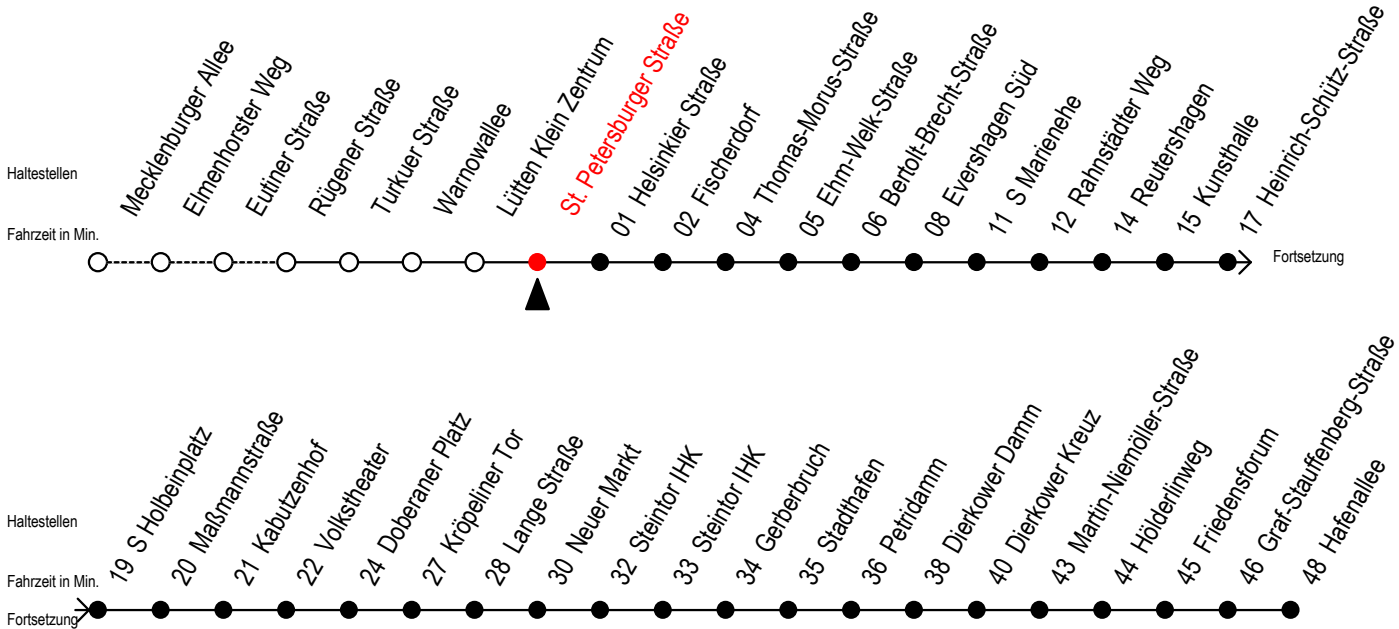

Gültig ab 04.10.2022

Alle Angaben ohne Gewähr

Richtung: Hafenallee

Uhr Montag - Freitag				Uhr Mo. - Fr. (WSW)*				Uhr Samstag				Uhr Sonntag - Feiertag										
4	06	36		4	06	36		4	--			4	--									
5	06	31	46	59	5	06	31	46	59	5	--		5	--								
6	09	19	29	39	49	59	6	01	16	31	46	6	06	36	6	--						
7	09	19	29	39	49	59	7	01	16	31	46	7	06	36	7	--						
8	09	19	29	39	49	59	8	01	16	31	46	59	8	06	36	8	04	34				
9	09	19	29	39	49	59	9	09	19	29	39	49	59	9	06	31	46	9	04	34		
10	09	19	29	39	49	59	10	09	19	29	39	49	59	10	01	16	31	46	10	04	34	
11	09	19	29	39	49	59	11	09	19	29	39	49	59	11	01	16	31	46	11	04	34	
12	09	19	29	39	49	59	12	09	19	29	39	49	59	12	01	16	31	46	12	04	34	
13	09	19	29	39	49	59	13	09	19	29	39	49	59	13	01	16	31	46	13	04	34	
14	09	19	29	39	49	59	14	09	19	29	39	49	59	14	01	16	31	46	14	04	34	
15	09	19	29	39	49	59	15	09	19	29	39	49	59	15	01	16	31	46	15	04	34	
16	09	19	29	39	49	59	16	09	19	29	39	49	59	16	01	16	31	46	16	04	34	
17	09	19	29	39	49	58 ^E	17	09	19	29	39	49	58 ^E	17	01	16	31	46	17	04	34	
18	01	13 ^E	16	28 ^E	31	43 ^E	18	01	13 ^E	16	28 ^E	31	43 ^E	18	01	16	31	46	18	04	34	
19	01	16	31	46			19	01	16	31	46		19	01	16	31	46	19	04	34		
20	01	16	28 ^E	36	43 ^E	58 ^E	20	01	16	28 ^E	36	43 ^E	58 ^E	20	01	16	28 ^E	36	43 ^E	20	04	36
21	06	13 ^E	28 ^E	36	43 ^E		21	06	13 ^E	28 ^E	36	43 ^E		21	06	13 ^E	28 ^E	36	21	06	36	
22	06	36					22	06	36					22	06	36			22	06	36	
23	06	36					23	06	36					23	06	36			23	06	36	
0	19 ^E	49 ^E					0	19 ^E	49 ^E					0	19 ^E	49 ^E			0	19 ^E	49 ^E	

E = fährt bis Kunsthalle

* fährt in den Weihnachts-, Winter u. Sommerferien
Ferientermine siehe Infoblatt