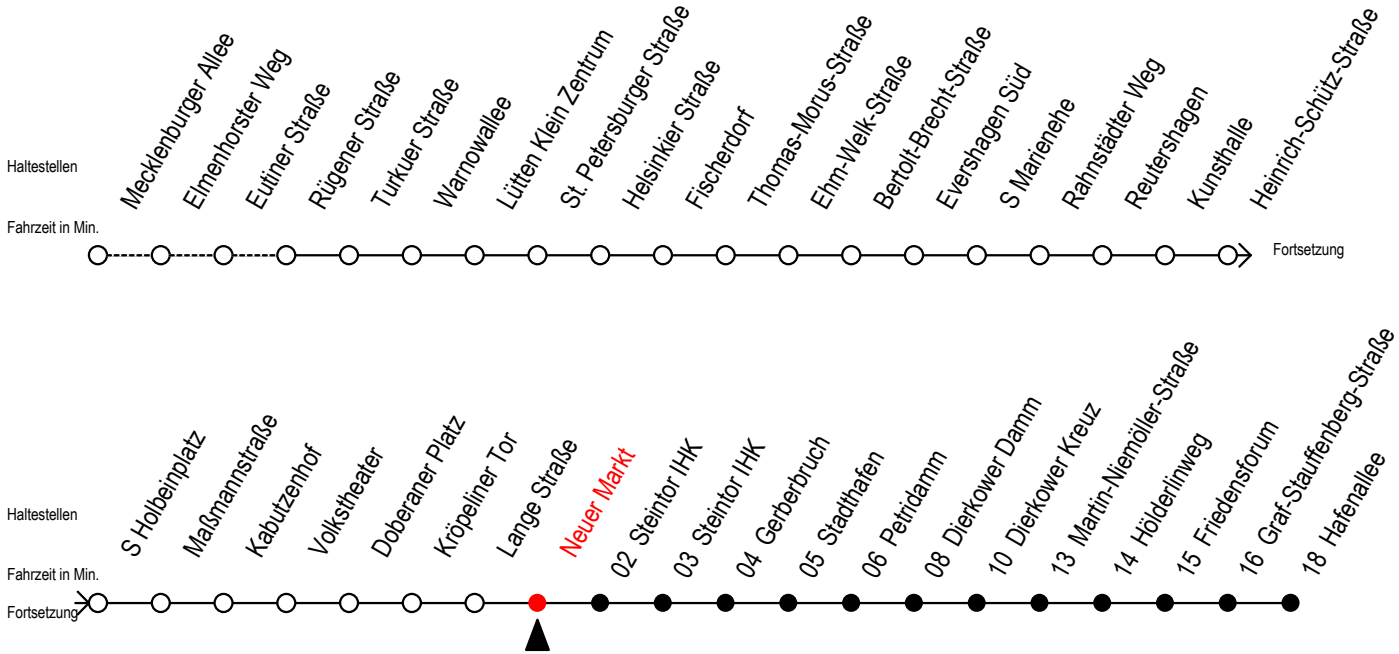

Gültig ab 04.10.2022

Alle Angaben ohne Gewähr

Richtung: Hafenallee

Uhr Montag - Freitag		Uhr Mo. - Fr. (WSW)*		Uhr Samstag		Uhr Sonntag - Feiertag	
3	37	3	37	3	--	3	--
4	07 37 56	4	07 37 56	4	--	4	--
5	07 24 37 52	5	07 24 37 52	5	36	5	--
6	01 16 29 39 49 59	6	01 16 31 46	6	06 37	6	--
7	09 19 29 39 49 59	7	01 16 31 46	7	07 37	7	41
8	09 19 29 39 49 59	8	01 16 31 46	8	07 37 56	8	05 35
9	09 19 29 39 49 59	9	01 16 29 39 49	9	07 26 37	9	05 35
10	09 19 29 39 49 59	10	09 19 29 39 49	10	01 16 31 46	10	05 35
11	09 19 29 39 49 59	11	09 19 29 39 49	11	01 16 31 46	11	05 35
12	09 19 29 39 49 59	12	09 19 29 39 49	12	01 16 31 46	12	05 35
13	09 19 29 39 49 59	13	09 19 29 39 49	13	01 16 31 46	13	05 35
14	09 19 29 39 49 59	14	09 19 29 39 49	14	01 16 31 46	14	05 35
15	09 19 29 39 49 59	15	09 19 29 39 49	15	01 16 31 46	15	05 35
16	09 19 29 39 49 59	16	09 19 29 39 49	16	01 16 31 46	16	05 35
17	09 19 29 39 49 59	17	09 19 29 39 49	17	01 16 31 46	17	05 35
18	09 19 31 46	18	09 19 31 46	18	01 16 31 46	18	05 35
19	01 16 31 46	19	01 16 31 46	19	01 16 31 46	19	05 35
20	01 16 31 46	20	01 16 31 46	20	01 16 31 46	20	06 36
21	07 37	21	07 37	21	07 37	21	07 37
22	07 37	22	07 37	22	07 37	22	07 37
23	07 37	23	07 37	23	07 37	23	07 37
0	07	0	07	0	07	0	07

* fährt in den Weihnachts,- Winter u. Sommerferien
Ferientermine siehe Infoblatt