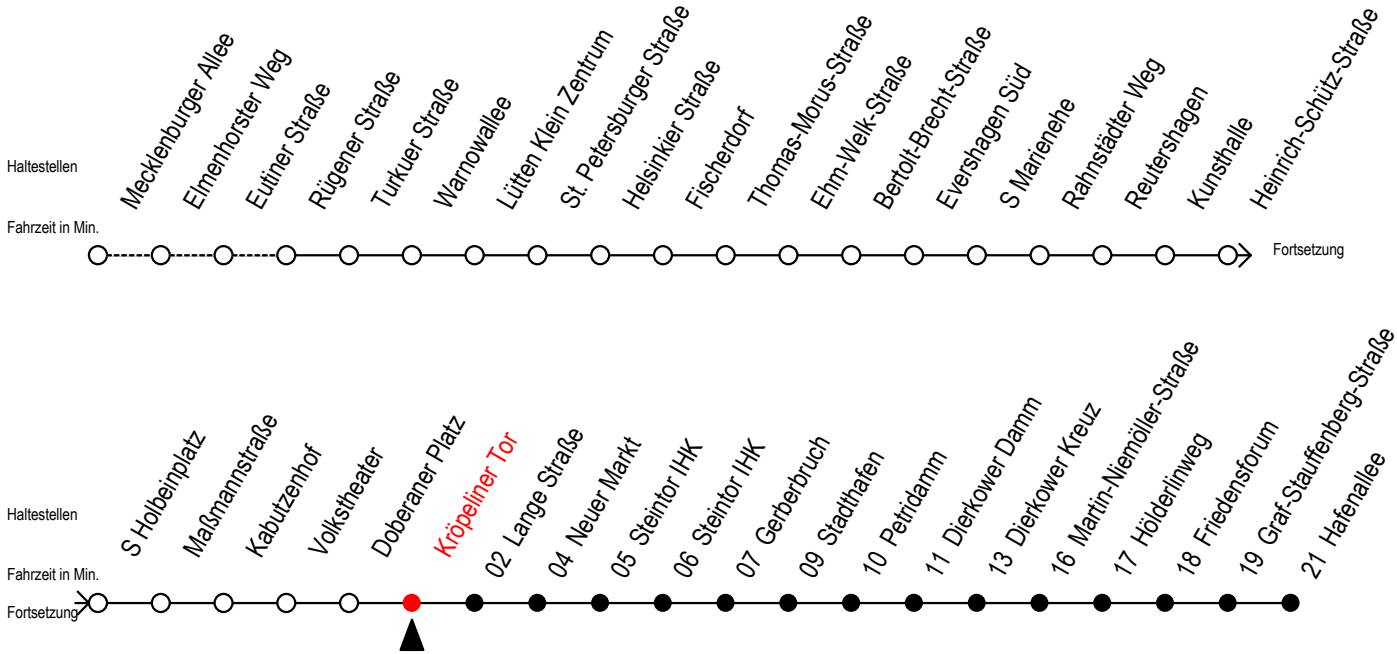

Gültig ab 04.10.2022

Alle Angaben ohne Gewähr

Richtung: Hafenallee

Uhr Montag - Freitag					Uhr Mo. - Fr. (WSW)*					Uhr Samstag					Uhr Sonntag - Feiertag					
3	34				3	34				3	--				3	--				
4	04	34	53		4	04	34	53		4	--				4	--				
5	04	21	34	49	58	5	04	21	34	49	58	5	33		5	--				
6	13	26	36	46	56	6	13	28	43	58	6	02	34		6	--				
7	06	16	26	36	46	56	7	13	28	43	58	7	04	34	7	38				
8	06	16	26	36	46	56	8	13	28	43	58	8	04	34	53	8	02	32		
9	06	16	26	36	46	56	9	13	26	36	46	56	9	04	23	34	58	9	02	32
10	06	16	26	36	46	56	10	06	16	26	36	46	10	13	28	43	58	10	02	32
11	06	16	26	36	46	56	11	06	16	26	36	46	11	13	28	43	58	11	02	32
12	06	16	26	36	46	56	12	06	16	26	36	46	12	13	28	43	58	12	02	32
13	06	16	26	36	46	56	13	06	16	26	36	46	13	13	28	43	58	13	02	32
14	06	16	26	36	46	56	14	06	16	26	36	46	14	13	28	43	58	14	02	32
15	06	16	26	36	46	56	15	06	16	26	36	46	15	13	28	43	58	15	02	32
16	06	16	26	36	46	56	16	06	16	26	36	46	16	13	28	43	58	16	02	32
17	06	16	26	36	46	56	17	06	16	26	36	46	17	13	28	43	58	17	02	32
18	06	16	28	43	58	18	06	16	28	43	58	18	13	28	43	58	18	02	32	
19	13	28	43	58	19	13	28	43	58	19	13	28	43	58	19	13	28	43	58	
20	13	28	43	20	13	28	43	20	13	28	43	20	13	28	43	20	03	33		
21	04	34	21	04	34	21	04	34	21	04	34	21	04	34	21	04	34			
22	04	34	22	04	34	22	04	34	22	04	34	22	04	34	22	04	34			
23	04	34	23	04	34	23	04	34	23	04	34	23	04	34	23	04	34			
0	04	0	04	0	04	0	04	0	04	0	04	0	04	0	04	0	04			

\* fährt in den Weihnachts-, Winter u. Sommerferien  
Ferientermine siehe Infoblatt