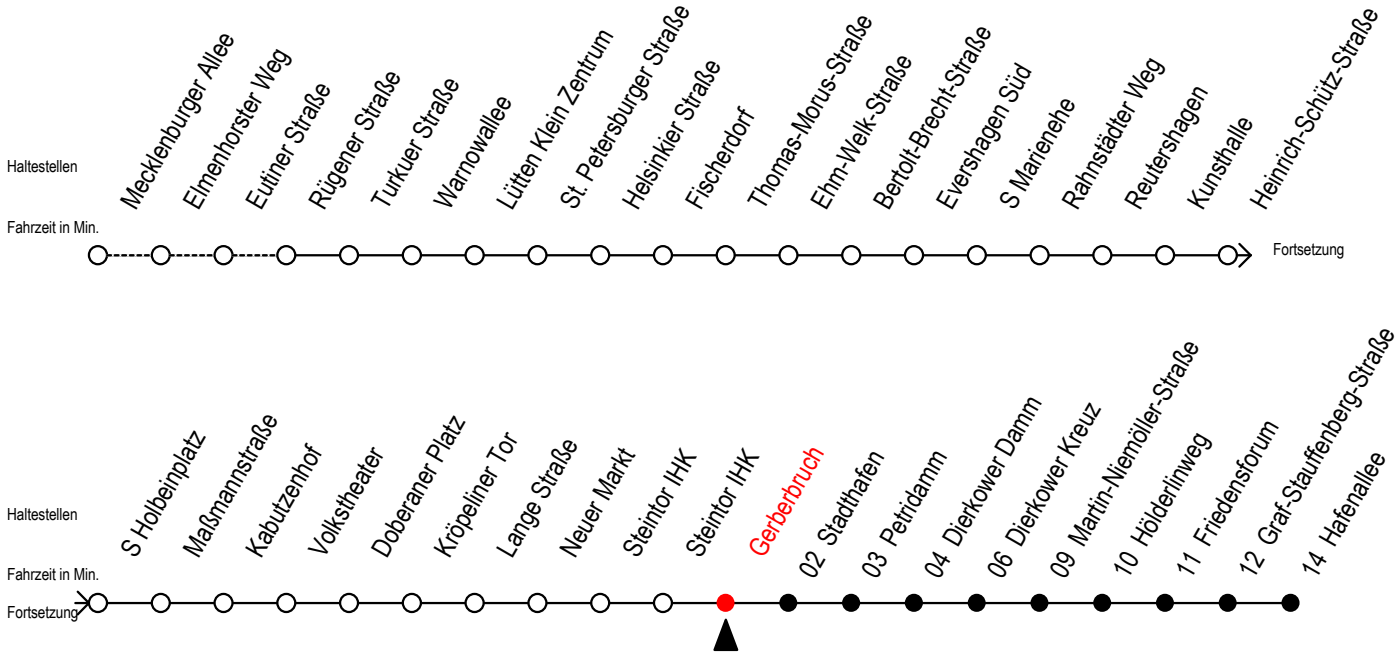

Gültig ab 04.10.2022

Alle Angaben ohne Gewähr

Richtung: Hafenallee

Uhr Montag - Freitag					Uhr Mo. - Fr. (WSW)*					Uhr Samstag					Uhr Sonntag - Feiertag					
3	40				3	40				3	--				3	--				
4	10	40	59		4	10	40	59		4	--				4	--				
5	10	27	40	56	5	10	27	40	56	5	39				5	--				
6	05	20	33	43	53	6	05	20	35	50	6	09	40		6	--				
7	03	13	23	33	43	53	7	05	20	35	50	7	10	40	7	44				
8	03	13	23	33	43	53	8	05	20	35	50	8	10	40	59	8	09	39		
9	03	13	23	33	43	53	9	05	20	33	43	53	9	10	29	40	9	09	39	
10	03	13	23	33	43	53	10	03	13	23	33	43	10	05	20	35	50	10	09	39
11	03	13	23	33	43	53	11	03	13	23	33	43	11	05	20	35	50	11	09	39
12	03	13	23	33	43	53	12	03	13	23	33	43	12	05	20	35	50	12	09	39
13	03	13	23	33	43	53	13	03	13	23	33	43	13	05	20	35	50	13	09	39
14	03	13	23	33	43	53	14	03	13	23	33	43	14	05	20	35	50	14	09	39
15	03	13	23	33	43	53	15	03	13	23	33	43	15	05	20	35	50	15	09	39
16	03	13	23	33	43	53	16	03	13	23	33	43	16	05	20	35	50	16	09	39
17	03	13	23	33	43	53	17	03	13	23	33	43	17	05	20	35	50	17	09	39
18	03	13	23	35	50		18	03	13	23	35	50	18	05	20	35	50	18	09	39
19	05	20	35	50			19	05	20	35	50		19	05	20	35	50	19	09	39
20	05	20	35	50			20	05	20	35	50		20	05	20	35	50	20	10	40
21	10	40					21	10	40				21	10	40			21	10	40
22	10	40					22	10	40				22	10	40			22	10	40
23	10	40					23	10	40				23	10	40			23	10	40
0	10						0	10					0	10				0	10	

\* fährt in den Weihnachts-, Winter u. Sommerferien  
Ferientermine siehe Infoblatt