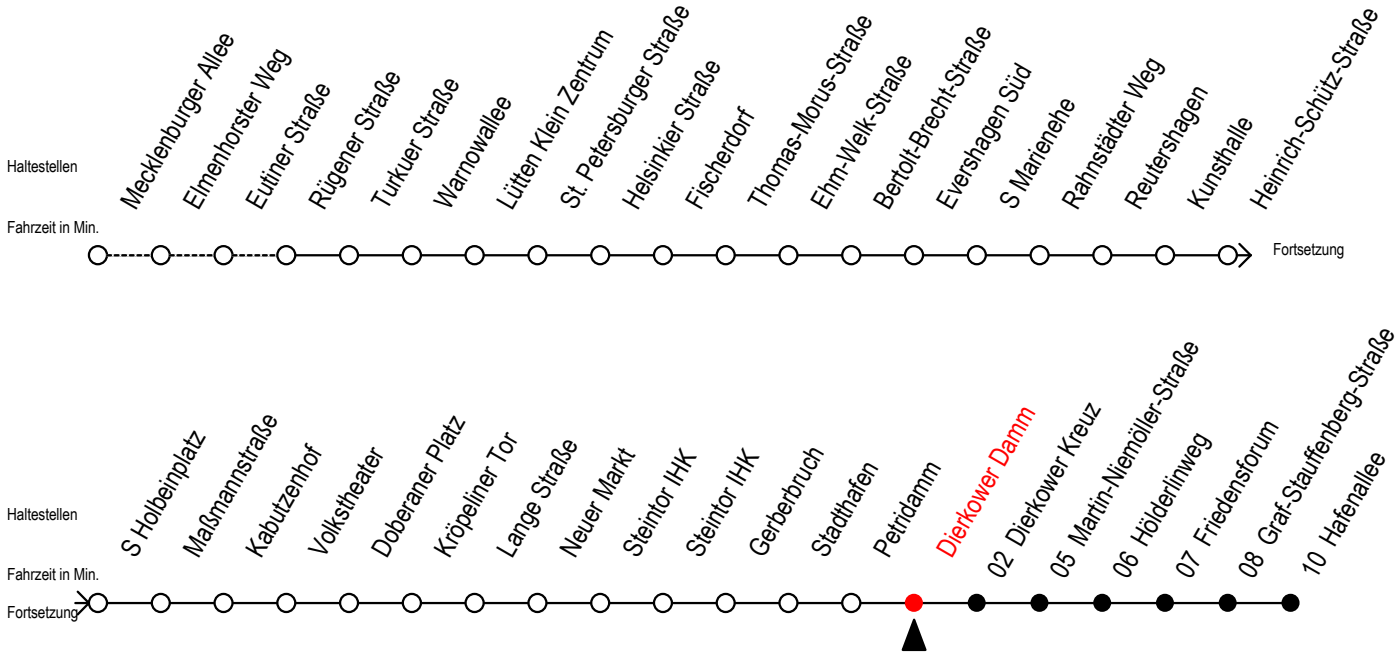

Gültig ab 04.10.2022

Alle Angaben ohne Gewähr

Richtung: Hafenallee

Uhr Montag - Freitag					Uhr Mo. - Fr. (WSW)*					Uhr Samstag					Uhr Sonntag - Feiertag							
3	44				3	44				3	--				3	--						
4	14	44			4	14	44			4	--				4	--						
5	03	14	31	44	5	03	14	31	44	5	43				5	--						
6	00	09	24	37	47	57	6	00	09	24	39	54	6	13	44	6	--					
7	07	17	27	37	47	57	7	09	24	39	54	7	14	44	7	48						
8	07	17	27	37	47	57	8	09	24	39	54	8	14	44	8	13	43					
9	07	17	27	37	47	57	9	09	24	37	47	57	9	03	14	33	44	9	13	43		
10	07	17	27	37	47	57	10	07	17	27	37	47	10	09	24	39	54	10	13	43		
11	07	17	27	37	47	57	11	07	17	27	37	47	11	09	24	39	54	11	13	43		
12	07	17	27	37	47	57	12	07	17	27	37	47	12	09	24	39	54	12	13	43		
13	07	17	27	37	47	57	13	07	17	27	37	47	13	09	24	39	54	13	13	43		
14	07	17	27	37	47	57	14	07	17	27	37	47	14	09	24	39	54	14	13	43		
15	07	17	27	37	47	57	15	07	17	27	37	47	15	09	24	39	54	15	13	43		
16	07	17	27	37	47	57	16	07	17	27	37	47	16	09	24	39	54	16	13	43		
17	07	17	27	37	47	57	17	07	17	27	37	47	17	09	24	39	54	17	13	43		
18	07	17	27	39	54		18	07	17	27	39	54	18	09	24	39	54	18	13	43		
19	09	24	39	54			19	09	24	39	54		19	09	24	39	54	19	13	43		
20	09	24	39	54			20	09	24	39	54		20	09	24	39	54	20	14	44		
21	14	44					21	14	44				21	14	44			21	14	44		
22	14	44					22	14	44				22	14	44			22	14	44		
23	14	44					23	14	44				23	14	44			23	14	44		
0	14						0	14					0	14				0	14			

* fährt in den Weihnachts-, Winter u. Sommerferien
Ferientermine siehe Infoblatt