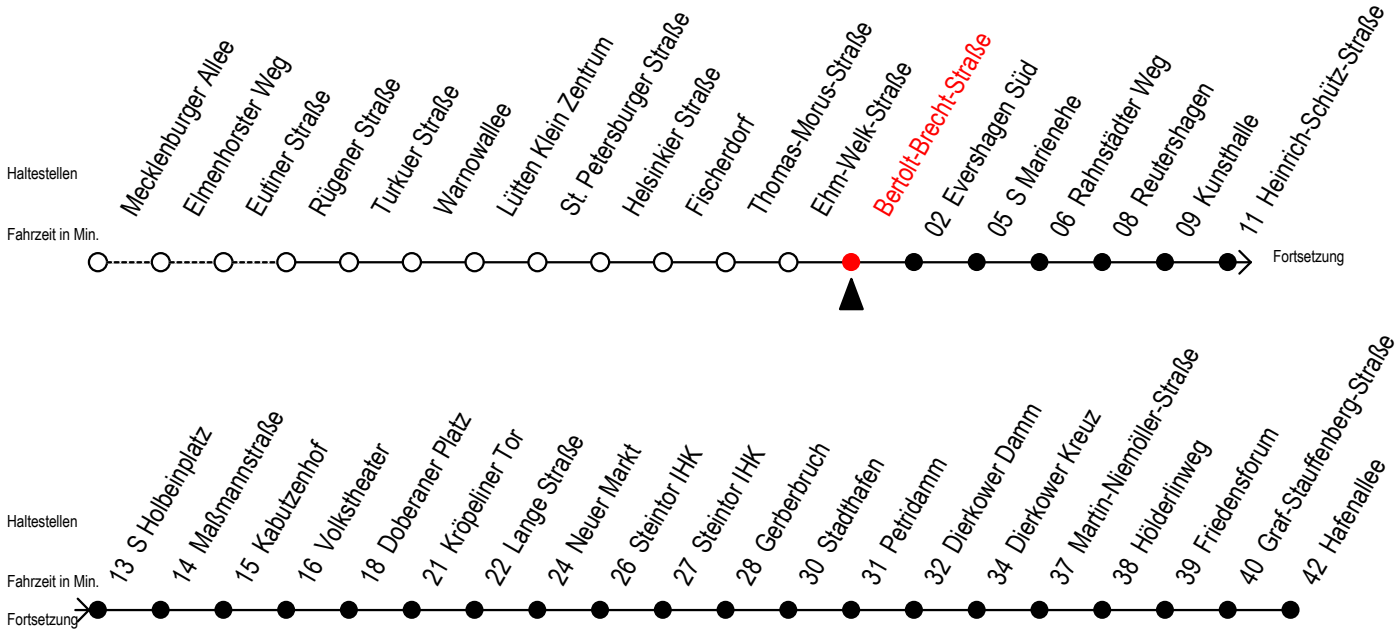

Gültig ab 04.10.2022

Alle Angaben ohne Gewähr

Richtung: Hafenallee

Uhr Montag - Freitag				Uhr Mo. - Fr. (WSW)*				Uhr Samstag				Uhr Sonntag - Feiertag			
4	11	41		4	11	41		4	--			4	--		
5	11	37	52	5	11	37	52	5	--			5	--		
6	05	15	25	35	45	55	6	07	22	37	52	6	--		
7	05	15	25	35	45	55	7	07	22	37	52	7	--		
8	05	15	25	35	45	55	8	07	22	37	52	8	10	40	
9	05	15	25	35	45	55	9	05	15	25	35	45	9	10	40
10	05	15	25	35	45	55	10	05	15	25	35	45	10	10	40
11	05	15	25	35	45	55	11	05	15	25	35	45	11	10	40
12	05	15	25	35	45	55	12	05	15	25	35	45	12	10	40
13	05	15	25	35	45	55	13	05	15	25	35	45	13	10	40
14	05	15	25	35	45	55	14	05	15	25	35	45	14	10	40
15	05	15	25	35	45	55	15	05	15	25	35	45	15	10	40
16	05	15	25	35	45	55	16	05	15	25	35	45	16	10	40
17	05	15	25	35	45	55	17	05	15	25	35	45	17	10	40
18	04 <sup>E</sup>	07	19 <sup>E</sup>	22	34 <sup>E</sup>	37	18	04 <sup>E</sup>	07	19 <sup>E</sup>	22	34 <sup>E</sup>	18	10	40
19	07	22	37	52			19	07	22	37	52		19	10	40
20	07	22	33 <sup>E</sup>	41	48 <sup>E</sup>		20	07	22	33 <sup>E</sup>	41	48 <sup>E</sup>	20	10	41
21	03 <sup>E</sup>	11	18 <sup>E</sup>	33 <sup>E</sup>	41	48 <sup>E</sup>	21	03 <sup>E</sup>	11	18 <sup>E</sup>	33 <sup>E</sup>	41	21	11	41
22	11	41					22	11	41				22	11	41
23	11	41					23	11	41				23	11	41
0	24 <sup>E</sup>	54 <sup>E</sup>					0	24 <sup>E</sup>	54 <sup>E</sup>				0	24 <sup>E</sup>	54 <sup>E</sup>

E = fährt bis Kunsthalle

\* fährt in den Weihnachts-, Winter u. Sommerferien  
Ferientermine siehe Infoblatt