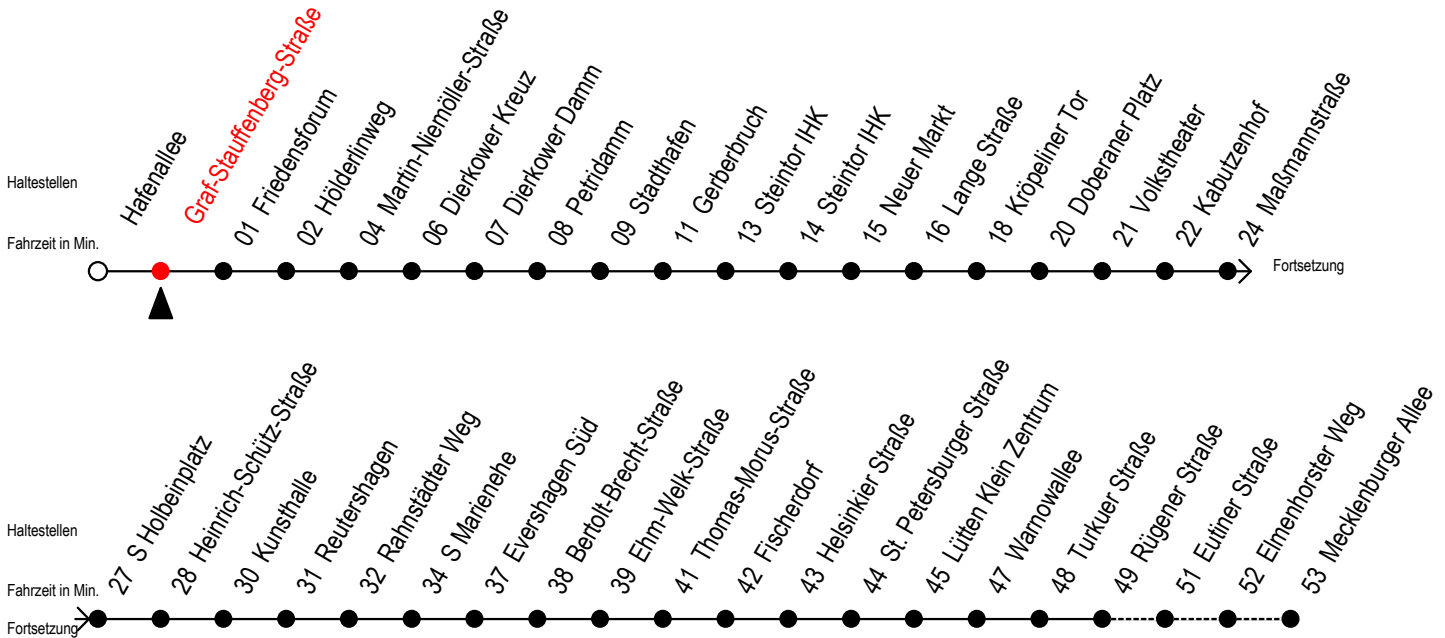

Gültig ab 04.10.2022

Alle Angaben ohne Gewähr

Richtung: Mecklenburger Allee

Uhr Montag - Freitag		Uhr Mo. - Fr. (WSW)*		Uhr Samstag		Uhr Sonntag - Feiertag	
4	08 38	4	08 38	4	--	4	--
5	08 24 39 54	5	08 24 39 54	5	--	5	--
6	09 22 ^R 32 42 ^R 52 ^R	6	09 24 38 54	6	08 38	6	--
7	02 12 ^R 22 ^R 32 42 ^R 52 ^R	7	09 24 39 54	7	08 38	7	--
8	02 12 ^R 22 ^R 32 42 ^R 52 ^R	8	09 24 39 54	8	08 38	8	07 37
9	02 12 ^R 22 ^R 32 42 ^R 52 ^R	9	09 22 ^R 32 42 ^R 52 ^R	9	08 24 ^R 39 ^R 54 ^R	9	07 37
10	02 12 ^R 22 ^R 32 42 ^R 52 ^R	10	02 12 ^R 22 ^R 32 42 ^R 52 ^R	10	09 ^R 24 ^R 39 ^R 54 ^R	10	07 37
11	02 12 ^R 22 ^R 32 42 ^R 52 ^R	11	02 12 ^R 22 ^R 32 42 ^R 52 ^R	11	09 ^R 24 ^R 39 ^R 54 ^R	11	07 37
12	02 12 ^R 22 ^R 32 42 ^R 52 ^R	12	02 12 ^R 22 ^R 32 42 ^R 52 ^R	12	09 ^R 24 ^R 39 ^R 54 ^R	12	07 37
13	02 12 ^R 22 ^R 32 42 ^R 52 ^R	13	02 12 ^R 22 ^R 32 42 ^R 52 ^R	13	09 ^R 24 ^R 39 ^R 54 ^R	13	07 37
14	02 12 ^R 22 ^R 32 42 ^R 52 ^R	14	02 12 ^R 22 ^R 32 42 ^R 52 ^R	14	09 ^R 24 ^R 39 ^R 54 ^R	14	07 37
15	02 12 ^R 22 ^R 32 42 ^R 52 ^R	15	02 12 ^R 22 ^R 32 42 ^R 52 ^R	15	09 ^R 24 ^R 39 ^R 54 ^R	15	07 37
16	02 12 ^R 22 ^R 32 42 ^R 52 ^R	16	02 12 ^R 22 ^R 32 42 ^R 52 ^R	16	09 ^R 24 ^R 39 ^R 54 ^R	16	07 37
17	02 12 ^R 22 ^R 32 42 ^R 52	17	02 12 ^R 22 ^R 32 42 ^R 52	17	09 ^R 24 ^R 39 ^R 54 ^R	17	07 37
18	02 12 25 39 54	18	02 12 25 39 54	18	09 ^R 24 ^R 39 ^R 54 ^R	18	07 37
19	09 24 39 54	19	09 24 39 54	19	09 ^R 24 ^R 39 ^R 54 ^R	19	07 37
20	09 24 38 48 ^E	20	09 24 38 48 ^E	20	09 ^R 24 ^R 38	20	07 38
21	08 18 ^E 38	21	08 18 ^E 38	21	08 18 ^E 38	21	08 38
22	08 38	22	08 38	22	08 38	22	08 38
23	08 38	23	08 38	23	08 38	23	08 38
0	03 ^E 33 ^E	0	03 ^E 33 ^E	0	03 ^E 33 ^E	0	03 ^E 33 ^E

R = fährt bis Rügener Straße

E = fährt bis Heinrich-Schütz-Str.

* fährt in den Weihnachts,- Winter u. Sommerferien
Ferientermine siehe Infoblatt