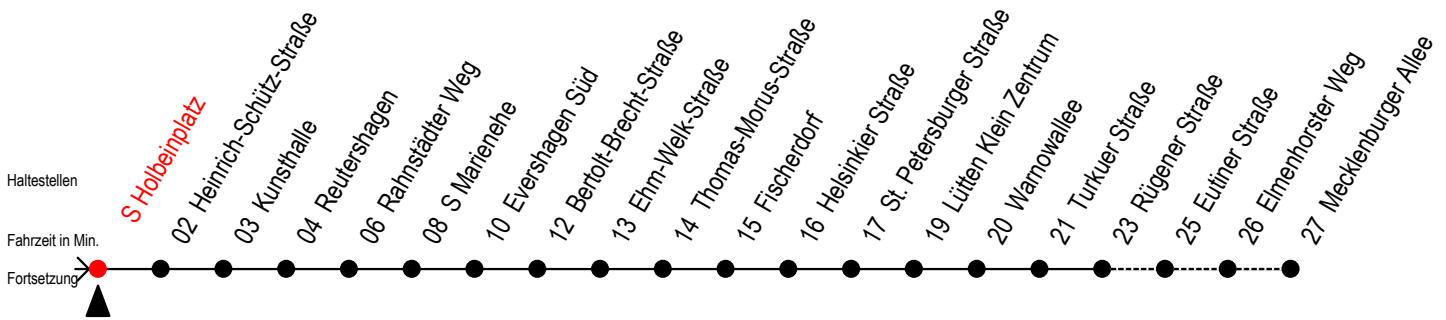

Gültig ab 04.10.2022

Alle Angaben ohne Gewähr

Richtung: Mecklenburger Allee

Uhr Montag - Freitag		Uhr Mo. - Fr. (WSW)*		Uhr Samstag		Uhr Sonntag - Feiertag	
4	35	4	35	4	--	4	--
5	05 35 52	5	05 35 52	5	--	5	--
6	07 22 37 50 ^R	6	07 22 37 52	6	35	6	--
7	00 10 ^R 20 ^R 30 40 ^R 50 ^R	7	06 22 37 52	7	05 35	7	--
8	00 10 ^R 20 ^R 30 40 ^R 50 ^R	8	07 22 37 52	8	05 35	8	34
9	00 10 ^R 20 ^R 30 40 ^R 50 ^R	9	07 22 37 50 ^R	9	05 35 52 ^R	9	04 34
10	00 10 ^R 20 ^R 30 40 ^R 50 ^R	10	00 10 ^R 20 ^R 30 40 ^R 50 ^R	10	07 ^R 22 ^R 37 ^R 52 ^R	10	04 34
11	00 10 ^R 20 ^R 30 40 ^R 50 ^R	11	00 10 ^R 20 ^R 30 40 ^R 50 ^R	11	07 ^R 22 ^R 37 ^R 52 ^R	11	04 34
12	00 10 ^R 20 ^R 30 40 ^R 50 ^R	12	00 10 ^R 20 ^R 30 40 ^R 50 ^R	12	07 ^R 22 ^R 37 ^R 52 ^R	12	04 34
13	00 10 ^R 20 ^R 30 40 ^R 50 ^R	13	00 10 ^R 20 ^R 30 40 ^R 50 ^R	13	07 ^R 22 ^R 37 ^R 52 ^R	13	04 34
14	00 10 ^R 20 ^R 30 40 ^R 50 ^R	14	00 10 ^R 20 ^R 30 40 ^R 50 ^R	14	07 ^R 22 ^R 37 ^R 52 ^R	14	04 34
15	00 10 ^R 20 ^R 30 40 ^R 50 ^R	15	00 10 ^R 20 ^R 30 40 ^R 50 ^R	15	07 ^R 22 ^R 37 ^R 52 ^R	15	04 34
16	00 10 ^R 20 ^R 30 40 ^R 50 ^R	16	00 10 ^R 20 ^R 30 40 ^R 50 ^R	16	07 ^R 22 ^R 37 ^R 52 ^R	16	04 34
17	00 10 ^R 20 ^R 30 40 ^R 50 ^R	17	00 10 ^R 20 ^R 30 40 ^R 50 ^R	17	07 ^R 22 ^R 37 ^R 52 ^R	17	04 34
18	00 10 ^R 20 30 40 53	18	00 10 ^R 20 30 40 53	18	07 ^R 22 ^R 37 ^R 52 ^R	18	04 34
19	07 22 37 52	19	07 22 37 52	19	07 ^R 22 ^R 37 ^R 52 ^R	19	04 34
20	07 22 37 52	20	07 22 37 52	20	07 ^R 22 ^R 37 ^R 52 ^R	20	04 34
21	05 15 ^E 35 45 ^E	21	05 15 ^E 35 45 ^E	21	05 35 45 ^E	21	05 35
22	05 35	22	05 35	22	05 35	22	05 35
23	05 35	23	05 35	23	05 35	23	05 35
0	05 29 ^E 59 ^E	0	05 29 ^E 59 ^E	0	05 29 ^E 59 ^E	0	05 29 ^E 59 ^E

R = fährt bis Rügener Straße

E = fährt bis Heinrich-Schütz-Str.

* fährt in den Weihnachts-, Winter u. Sommerferien
Ferientermine siehe Infoblatt