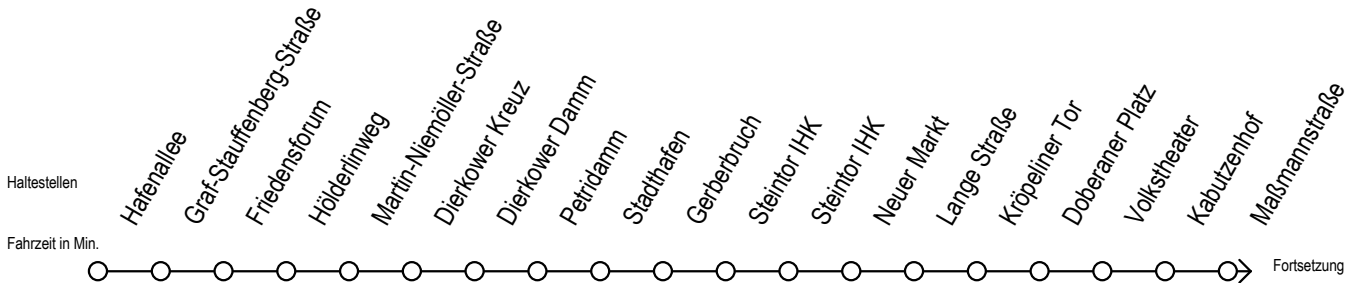

Gültig ab 04.10.2022

Alle Angaben ohne Gewähr

Richtung: Mecklenburger Allee

Uhr Montag - Freitag		Uhr Mo. - Fr. (WSW)*		Uhr Samstag		Uhr Sonntag - Feiertag	
4	35	4	35	4	--	4	--
5	05 35 52	5	05 35 52	5	--	5	--
6	07 22 37 50 ^R	6	07 22 37 52	6	35	6	--
7	00 10 ^R 20 ^R 30 40 ^R 50 ^R	7	06 22 37 52	7	05 35	7	--
8	00 10 ^R 20 ^R 30 40 ^R 50 ^R	8	07 22 37 52	8	05 35	8	34
9	00 10 ^R 20 ^R 30 40 ^R 50 ^R	9	07 22 37 50 ^R	9	05 35 52 ^R	9	04 34
10	00 10 ^R 20 ^R 30 40 ^R 50 ^R	10	00 10 ^R 20 ^R 30 40 ^R 50 ^R	10	07 ^R 22 ^R 37 ^R 52 ^R	10	04 34
11	00 10 ^R 20 ^R 30 40 ^R 50 ^R	11	00 10 ^R 20 ^R 30 40 ^R 50 ^R	11	07 ^R 22 ^R 37 ^R 52 ^R	11	04 34
12	00 10 ^R 20 ^R 30 40 ^R 50 ^R	12	00 10 ^R 20 ^R 30 40 ^R 50 ^R	12	07 ^R 22 ^R 37 ^R 52 ^R	12	04 34
13	00 10 ^R 20 ^R 30 40 ^R 50 ^R	13	00 10 ^R 20 ^R 30 40 ^R 50 ^R	13	07 ^R 22 ^R 37 ^R 52 ^R	13	04 34
14	00 10 ^R 20 ^R 30 40 ^R 50 ^R	14	00 10 ^R 20 ^R 30 40 ^R 50 ^R	14	07 ^R 22 ^R 37 ^R 52 ^R	14	04 34
15	00 10 ^R 20 ^R 30 40 ^R 50 ^R	15	00 10 ^R 20 ^R 30 40 ^R 50 ^R	15	07 ^R 22 ^R 37 ^R 52 ^R	15	04 34
16	00 10 ^R 20 ^R 30 40 ^R 50 ^R	16	00 10 ^R 20 ^R 30 40 ^R 50 ^R	16	07 ^R 22 ^R 37 ^R 52 ^R	16	04 34
17	00 10 ^R 20 ^R 30 40 ^R 50 ^R	17	00 10 ^R 20 ^R 30 40 ^R 50 ^R	17	07 ^R 22 ^R 37 ^R 52 ^R	17	04 34
18	00 10 ^R 20 30 40 53	18	00 10 ^R 20 30 40 53	18	07 ^R 22 ^R 37 ^R 52 ^R	18	04 34
19	07 22 37 52	19	07 22 37 52	19	07 ^R 22 ^R 37 ^R 52 ^R	19	04 34
20	07 22 37 52	20	07 22 37 52	20	07 ^R 22 ^R 37 ^R 52 ^R	20	04 34
21	05 15 ^E 35 45 ^E	21	05 15 ^E 35 45 ^E	21	05 35 45 ^E	21	05 35
22	05 35	22	05 35	22	05 35	22	05 35
23	05 35	23	05 35	23	05 35	23	05 35
0	05 29 ^E 59 ^E	0	05 29 ^E 59 ^E	0	05 29 ^E 59 ^E	0	05 29 ^E 59 ^E

R = fährt bis Rügener Straße

E = fährt bis Heinrich-Schütz-Str.

* fährt in den Weihnachts-, Winter u. Sommerferien
Ferientermine siehe Infoblatt