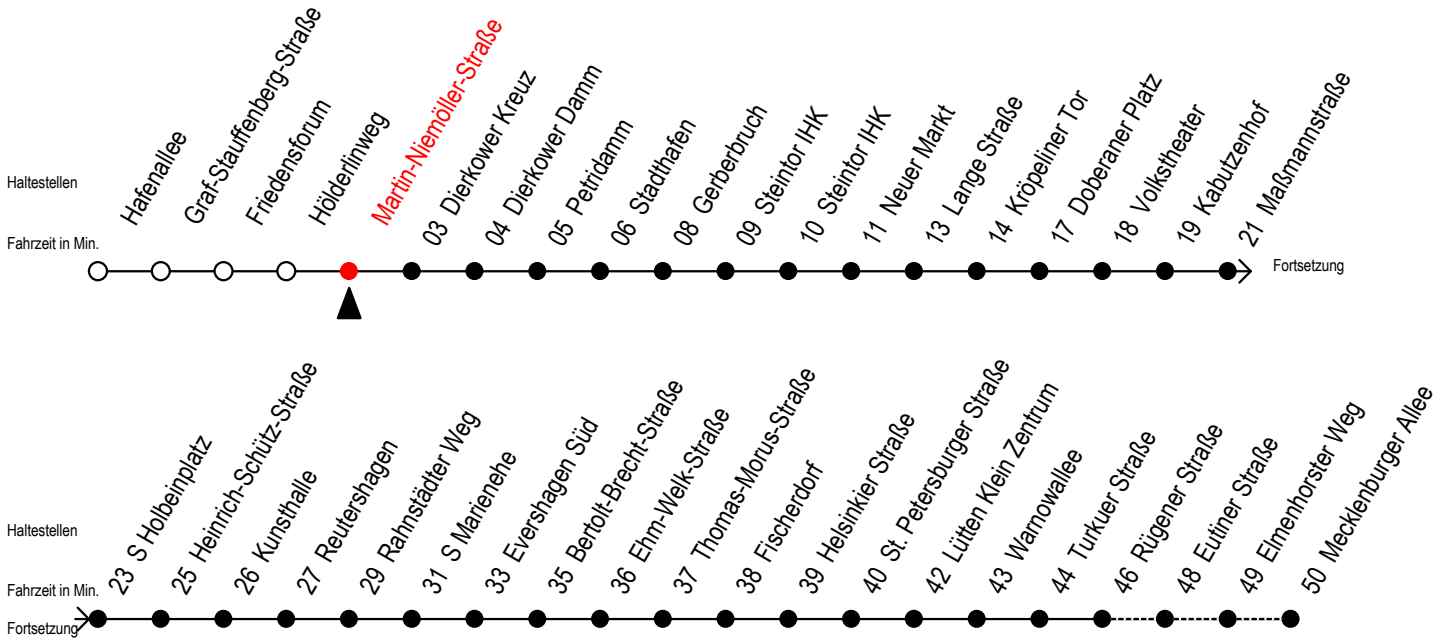

Gültig ab 04.10.2022

Alle Angaben ohne Gewähr

Richtung: Mecklenburger Allee

Uhr Montag - Freitag				Uhr Mo. - Fr. (WSW)*				Uhr Samstag				Uhr Sonntag - Feiertag			
4	11	41		4	11	41		4	--			4	--		
5	11	28	43 58	5	11	28	43 58	5	--			5	--		
6	13	26^R	36 46^R 56^R	6	13	28	42 58	6	11	41		6	--		
7	06	16^R	26^R 36 46^R 56^R	7	13	28	43 58	7	11	41		7	--		
8	06	16^R	26^R 36 46^R 56^R	8	13	28	43 58	8	11	41		8	10	40	
9	06	16^R	26^R 36 46^R 56^R	9	13	26^R	36 46^R 56^R	9	11	28^R	43^R 58^R	9	10	40	
10	06	16^R	26^R 36 46^R 56^R	10	06	16^R	26^R 36 46^R	10	13^R	28^R	43^R 58^R	10	10	40	
11	06	16^R	26^R 36 46^R 56^R	11	06	16^R	26^R 36 46^R	11	13^R	28^R	43^R 58^R	11	10	40	
12	06	16^R	26^R 36 46^R 56^R	12	06	16^R	26^R 36 46^R	12	13^R	28^R	43^R 58^R	12	10	40	
13	06	16^R	26^R 36 46^R 56^R	13	06	16^R	26^R 36 46^R	13	13^R	28^R	43^R 58^R	13	10	40	
14	06	16^R	26^R 36 46^R 56^R	14	06	16^R	26^R 36 46^R	14	13^R	28^R	43^R 58^R	14	10	40	
15	06	16^R	26^R 36 46^R 56^R	15	06	16^R	26^R 36 46^R	15	13^R	28^R	43^R 58^R	15	10	40	
16	06	16^R	26^R 36 46^R 56^R	16	06	16^R	26^R 36 46^R	16	13^R	28^R	43^R 58^R	16	10	40	
17	06	16^R	26^R 36 46^R 56	17	06	16^R	26^R 36 46^R	17	13^R	28^R	43^R 58^R	17	10	40	
18	06	16	29 43 58	18	06	16	29 43 58	18	13^R	28^R	43^R 58^R	18	10	40	
19	13	28	43 58	19	13	28	43 58	19	13^R	28^R	43^R 58^R	19	10	40	
20	13	28	41 51^E	20	13	28	41 51^E	20	13^R	28^R	41	20	10	41	
21	11	21^E	41	21	11	21^E	41	21	11	21^E	41	21	11	41	
22	11	41		22	11	41		22	11	41		22	11	41	
23	11	41		23	11	41		23	11	41		23	11	41	
0	06^E	36^E		0	06^E	36^E		0	06^E	36^E		0	06^E	36^E	

R = fährt bis Rügener Straße

E = fährt bis Heinrich-Schütz-Str.

* fährt in den Weihnachts,- Winter u. Sommerferien
Ferientermine siehe Infoblatt