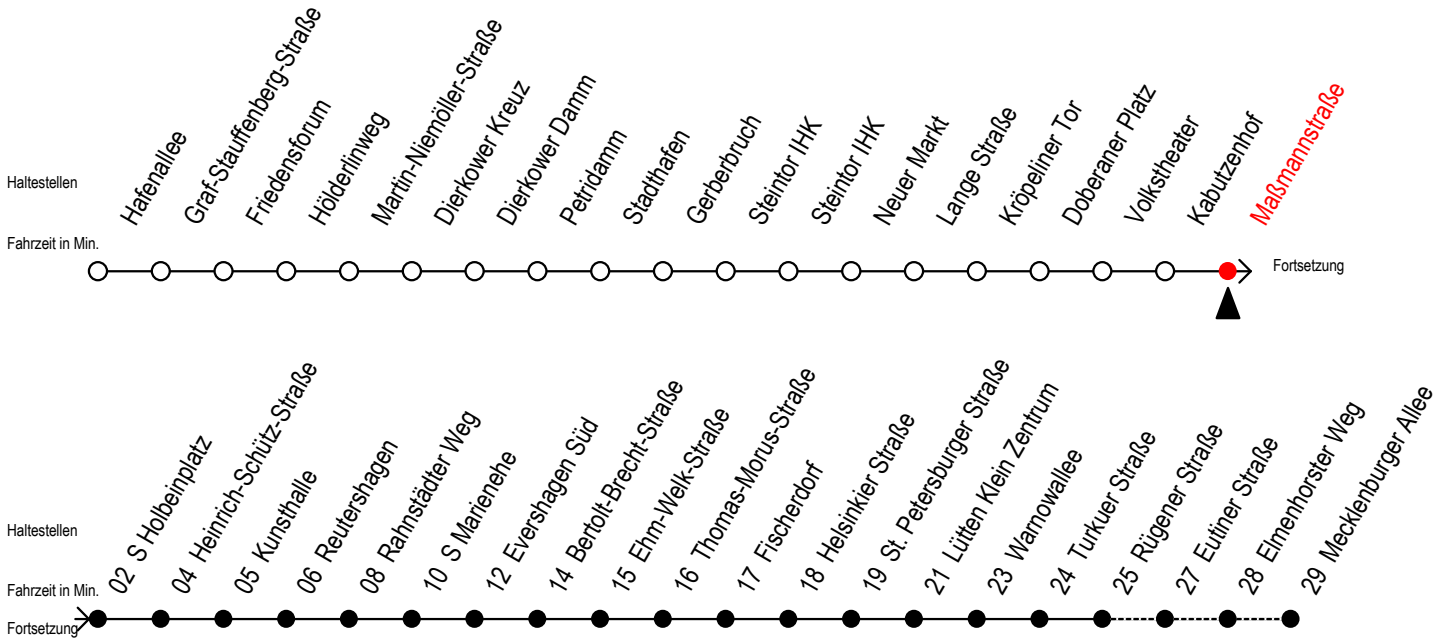

Gültig ab 04.10.2022

Alle Angaben ohne Gewähr

Richtung: Mecklenburger Allee

Uhr Montag - Freitag					Uhr Mo. - Fr. (WSW)*					Uhr Samstag					Uhr Sonntag - Feiertag					
4	33				4	33				4	--				4	--				
5	03	33	50		5	03	33	50		5	--				5	--				
6	05	20	35	48 ^R	58	6	05	20	35	50	6	33			6	--				
7	08 ^R	18 ^R	28	38 ^R	48 ^R	58	7	04	20	35	50	7	03	33	7	--				
8	08 ^R	18 ^R	28	38 ^R	48 ^R	58	8	05	20	35	50	8	03	33	8	32				
9	08 ^R	18 ^R	28	38 ^R	48 ^R	58	9	05	20	35	48 ^R	58	9	03	33	50 ^R	9	02	32	
10	08 ^R	18 ^R	28	38 ^R	48 ^R	58	10	08 ^R	18 ^R	28	38 ^R	48 ^R	10	05 ^R	20 ^R	35 ^R	50 ^R	10	02	32
11	08 ^R	18 ^R	28	38 ^R	48 ^R	58	11	08 ^R	18 ^R	28	38 ^R	48 ^R	11	05 ^R	20 ^R	35 ^R	50 ^R	11	02	32
12	08 ^R	18 ^R	28	38 ^R	48 ^R	58	12	08 ^R	18 ^R	28	38 ^R	48 ^R	12	05 ^R	20 ^R	35 ^R	50 ^R	12	02	32
13	08 ^R	18 ^R	28	38 ^R	48 ^R	58	13	08 ^R	18 ^R	28	38 ^R	48 ^R	13	05 ^R	20 ^R	35 ^R	50 ^R	13	02	32
14	08 ^R	18 ^R	28	38 ^R	48 ^R	58	14	08 ^R	18 ^R	28	38 ^R	48 ^R	14	05 ^R	20 ^R	35 ^R	50 ^R	14	02	32
15	08 ^R	18 ^R	28	38 ^R	48 ^R	58	15	08 ^R	18 ^R	28	38 ^R	48 ^R	15	05 ^R	20 ^R	35 ^R	50 ^R	15	02	32
16	08 ^R	18 ^R	28	38 ^R	48 ^R	58	16	08 ^R	18 ^R	28	38 ^R	48 ^R	16	05 ^R	20 ^R	35 ^R	50 ^R	16	02	32
17	08 ^R	18 ^R	28	38 ^R	48 ^R	58	17	08 ^R	18 ^R	28	38 ^R	48 ^R	17	05 ^R	20 ^R	35 ^R	50 ^R	17	02	32
18	08 ^R	18	28	38	51	18	08 ^R	18	28	38	51	18	05 ^R	20 ^R	35 ^R	50 ^R	18	02	32	
19	05	20	35	50	19	05	20	35	50	19	05	20	35	50	19	05 ^R	20 ^R	35 ^R	50 ^R	
20	05	20	35	50	20	05	20	35	50	20	05 ^R	20 ^R	35 ^R	50 ^R	20	05 ^R	20 ^R	35 ^R	50 ^R	
21	03	13 ^E	33	43 ^E	21	03	13 ^E	33	43 ^E	21	03	33	43 ^E	21	03	33	43 ^E	21	03	33
22	03	33			22	03	33			22	03	33			22	03	33			
23	03	33			23	03	33			23	03	33			23	03	33			
0	03	27 ^E	57 ^E		0	03	27 ^E	57 ^E		0	03	27 ^E	57 ^E		0	03	27 ^E	57 ^E		

R = fährt bis Rügener Straße

E = fährt bis Heinrich-Schütz-Str.

* fährt in den Weihnachts,- Winter u. Sommerferien
Ferientermine siehe Infoblatt