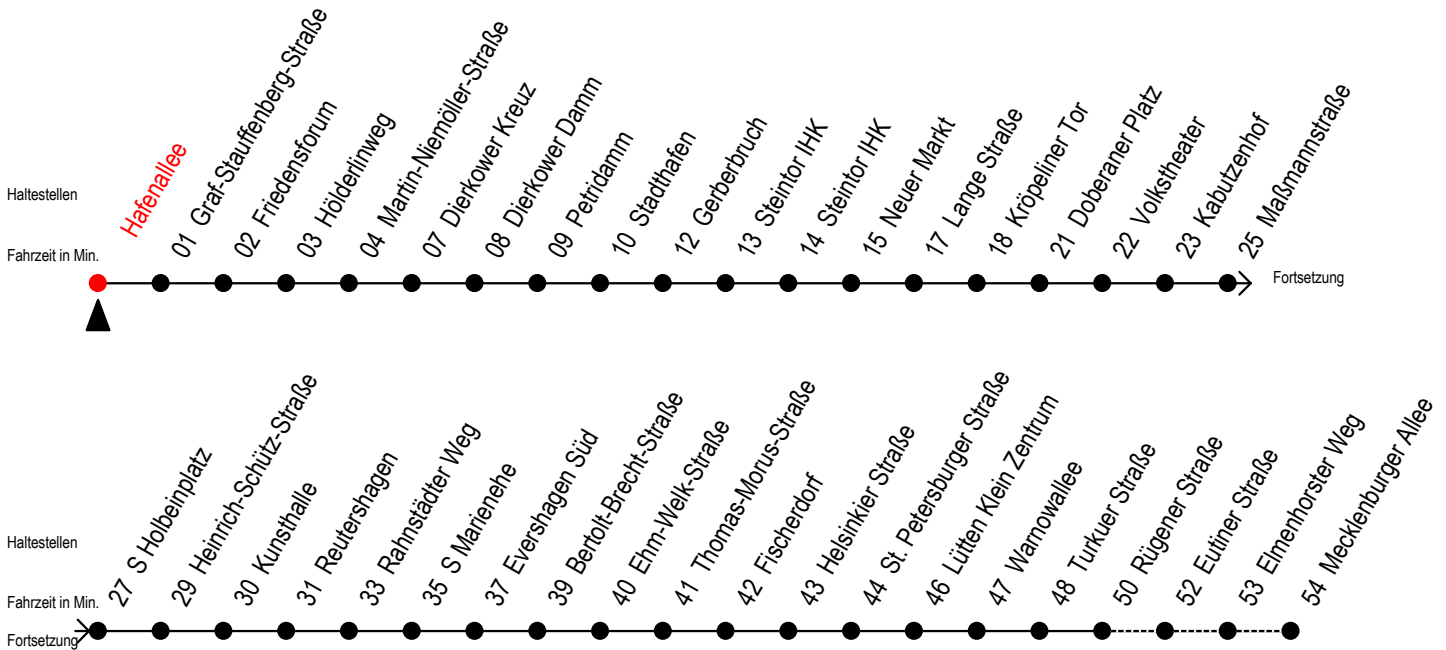

Gültig ab 04.10.2022

Alle Angaben ohne Gewähr

Richtung: Mecklenburger Allee

Uhr Montag - Freitag		Uhr Mo. - Fr. (WSW)*		Uhr Samstag		Uhr Sonntag - Feiertag	
4	08 38	4	08 38	4	--	4	--
5	08 24 39 54	5	08 24 39 54	5	--	5	--
6	09 22^R 32 42^R 52^R	6	09 24 38 54	6	08 38	6	--
7	02 12^R 22^R 32 42^R 52^R	7	09 24 39 54	7	08 38	7	--
8	02 12^R 22^R 32 42^R 52^R	8	09 24 39 54	8	08 38	8	07 37
9	02 12^R 22^R 32 42^R 52^R	9	09 22^R 32 42^R 52^R	9	08 24^R 39^R 54^R	9	07 37
10	02 12^R 22^R 32 42^R 52^R	10	02 12^R 22^R 32 42^R	10	09^R 24^R 39^R 54^R	10	07 37
11	02 12^R 22^R 32 42^R 52^R	11	02 12^R 22^R 32 42^R	11	09^R 24^R 39^R 54^R	11	07 37
12	02 12^R 22^R 32 42^R 52^R	12	02 12^R 22^R 32 42^R	12	09^R 24^R 39^R 54^R	12	07 37
13	02 12^R 22^R 32 42^R 52^R	13	02 12^R 22^R 32 42^R	13	09^R 24^R 39^R 54^R	13	07 37
14	02 12^R 22^R 32 42^R 52^R	14	02 12^R 22^R 32 42^R	14	09^R 24^R 39^R 54^R	14	07 37
15	02 12^R 22^R 32 42^R 52^R	15	02 12^R 22^R 32 42^R	15	09^R 24^R 39^R 54^R	15	07 37
16	02 12^R 22^R 32 42^R 52^R	16	02 12^R 22^R 32 42^R	16	09^R 24^R 39^R 54^R	16	07 37
17	02 12^R 22^R 32 42^R 52	17	02 12^R 22^R 32 42^R	17	09^R 24^R 39^R 54^R	17	07 37
18	02 12 25 39 54	18	02 12 25 39 54	18	09^R 24^R 39^R 54^R	18	07 37
19	09 24 39 54	19	09 24 39 54	19	09^R 24^R 39^R 54^R	19	07 37
20	09 24 38 48^E	20	09 24 38 48^E	20	09^R 24^R 38	20	07 38
21	08 18^E 38	21	08 18^E 38	21	08 18^E 38	21	08 38
22	08 38	22	08 38	22	08 38	22	08 38
23	08 38	23	08 38	23	08 38	23	08 38
0	03^E 33^E	0	03^E 33^E	0	03^E 33^E	0	03^E 33^E

R = fährt bis Rügener Straße

E = fährt bis Heinrich-Schütz-Str.

* fährt in den Weihnachts,- Winter u. Sommerferien
Ferientermine siehe Infoblatt