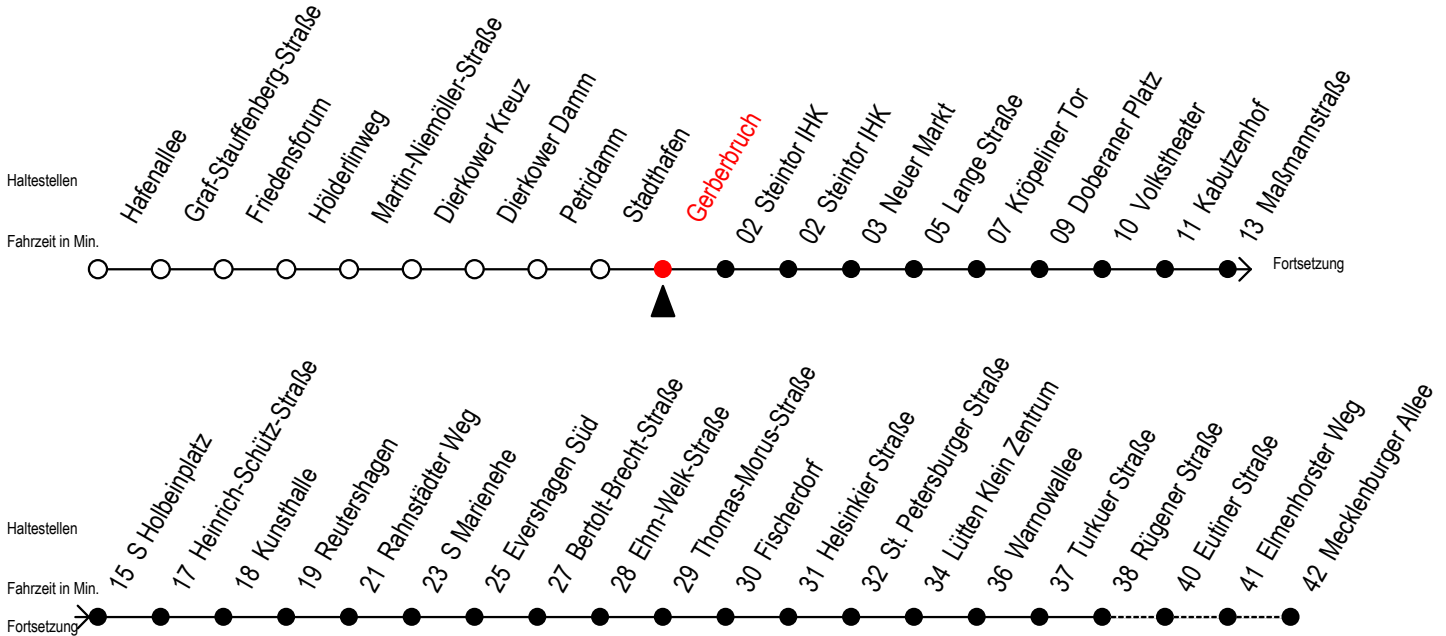

Gültig ab 04.10.2022

Alle Angaben ohne Gewähr

Richtung: Mecklenburger Allee

Uhr Montag - Freitag					Uhr Mo. - Fr. (WSW)*					Uhr Samstag					Uhr Sonntag - Feiertag				
4	19	49			4	19	49			4	--			4	--				
5	19	36	51		5	19	36	51		5	--			5	--				
6	06	21	34 ^R	44 54 ^R	6	06	21	36	50	6	19	49		6	--				
7	04 ^R	14	24 ^R	34 ^R 44 54 ^R	7	06	21	36	51	7	19	49		7	--				
8	04 ^R	14	24 ^R	34 ^R 44 54 ^R	8	06	21	36	51	8	19	49		8	18	48			
9	04 ^R	14	24 ^R	34 ^R 44 54 ^R	9	06	21	34 ^R	44 54 ^R	9	19	36 ^R	51 ^R	9	18	48			
10	04 ^R	14	24 ^R	34 ^R 44 54 ^R	10	04 ^R	14	24 ^R	34 ^R 44 54 ^R	10	06 ^R	21 ^R	36 ^R 51 ^R	10	18	48			
11	04 ^R	14	24 ^R	34 ^R 44 54 ^R	11	04 ^R	14	24 ^R	34 ^R 44 54 ^R	11	06 ^R	21 ^R	36 ^R 51 ^R	11	18	48			
12	04 ^R	14	24 ^R	34 ^R 44 54 ^R	12	04 ^R	14	24 ^R	34 ^R 44 54 ^R	12	06 ^R	21 ^R	36 ^R 51 ^R	12	18	48			
13	04 ^R	14	24 ^R	34 ^R 44 54 ^R	13	04 ^R	14	24 ^R	34 ^R 44 54 ^R	13	06 ^R	21 ^R	36 ^R 51 ^R	13	18	48			
14	04 ^R	14	24 ^R	34 ^R 44 54 ^R	14	04 ^R	14	24 ^R	34 ^R 44 54 ^R	14	06 ^R	21 ^R	36 ^R 51 ^R	14	18	48			
15	04 ^R	14	24 ^R	34 ^R 44 54 ^R	15	04 ^R	14	24 ^R	34 ^R 44 54 ^R	15	06 ^R	21 ^R	36 ^R 51 ^R	15	18	48			
16	04 ^R	14	24 ^R	34 ^R 44 54 ^R	16	04 ^R	14	24 ^R	34 ^R 44 54 ^R	16	06 ^R	21 ^R	36 ^R 51 ^R	16	18	48			
17	04 ^R	14	24 ^R	34 ^R 44 54 ^R	17	04 ^R	14	24 ^R	34 ^R 44 54 ^R	17	06 ^R	21 ^R	36 ^R 51 ^R	17	18	48			
18	04	14	24	37 51	18	04	14	24	37 51	18	06 ^R	21 ^R	36 ^R 51 ^R	18	18	48			
19	06	21	36	51	19	06	21	36	51	19	06 ^R	21 ^R	36 ^R 51 ^R	19	18	48			
20	06	21	36	49 59 ^E	20	06	21	36	49 59 ^E	20	06 ^R	21 ^R	36 ^R 49	20	18	49			
21	19	29 ^E	49		21	19	29 ^E	49		21	19	29 ^E	49	21	19	49			
22	19	49			22	19	49			22	19	49		22	19	49			
23	19	49			23	19	49			23	19	49		23	19	49			
0	14 ^E	44 ^E			0	14 ^E	44 ^E			0	14 ^E	44 ^E		0	14 ^E	44 ^E			

R = fährt bis Rügener Straße

E = fährt bis Heinrich-Schütz-Str.

* fährt in den Weihnachts,- Winter u. Sommerferien
Ferientermine siehe Infoblatt