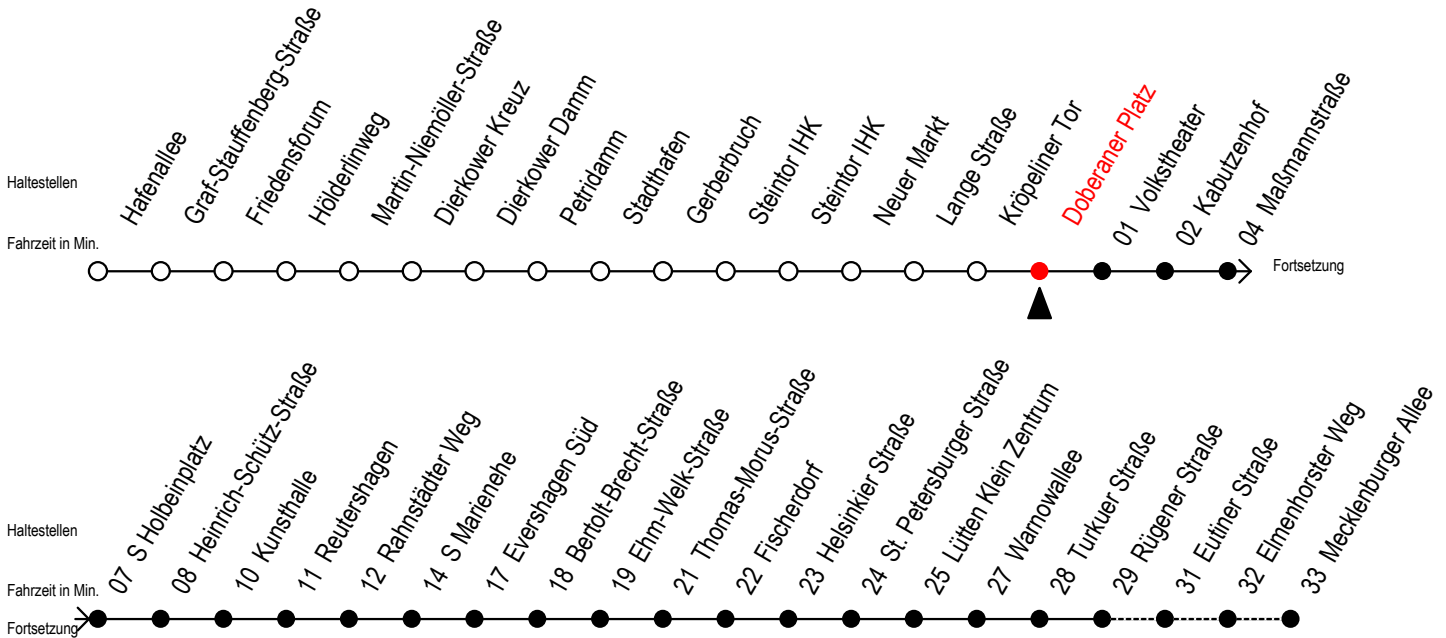

Gültig ab 04.10.2022

Alle Angaben ohne Gewähr

Richtung: Mecklenburger Allee

Uhr Montag - Freitag					Uhr Mo. - Fr. (WSW)*					Uhr Samstag					Uhr Sonntag - Feiertag				
4	29	59			4	29	59			4	--			4	--				
5	29	46			5	29	46			5	--			5	--				
6	01	16	31	44^R 54	6	01	16	31	46	6	29	59		6	--				
7	04^R	14^R	24	34^R 44^R 54	7	00	16	31	46	7	29	59		7	--				
8	04^R	14^R	24	34^R 44^R 54	8	01	16	31	46	8	29	59		8	28	58			
9	04^R	14^R	24	34^R 44^R 54	9	01	16	31	44^R 54	9	29	46^R		9	28	58			
10	04^R	14^R	24	34^R 44^R 54	10	04^R	14^R	24	34^R 44^R	10	01^R	16^R	31^R 46^R	10	28	58			
11	04^R	14^R	24	34^R 44^R 54	11	04^R	14^R	24	34^R 44^R	11	01^R	16^R	31^R 46^R	11	28	58			
12	04^R	14^R	24	34^R 44^R 54	12	04^R	14^R	24	34^R 44^R	12	01^R	16^R	31^R 46^R	12	28	58			
13	04^R	14^R	24	34^R 44^R 54	13	04^R	14^R	24	34^R 44^R	13	01^R	16^R	31^R 46^R	13	28	58			
14	04^R	14^R	24	34^R 44^R 54	14	04^R	14^R	24	34^R 44^R	14	01^R	16^R	31^R 46^R	14	28	58			
15	04^R	14^R	24	34^R 44^R 54	15	04^R	14^R	24	34^R 44^R	15	01^R	16^R	31^R 46^R	15	28	58			
16	04^R	14^R	24	34^R 44^R 54	16	04^R	14^R	24	34^R 44^R	16	01^R	16^R	31^R 46^R	16	28	58			
17	04^R	14^R	24	34^R 44^R 54	17	04^R	14^R	24	34^R 44^R	17	01^R	16^R	31^R 46^R	17	28	58			
18	04^R	14	24	34	47	18	04^R	14	24	34	47	18	01^R	16^R	31^R 46^R	18	28	58	
19	01	16	31	46	19	01	16	31	46	19	01^R	16^R	31^R 46^R	19	28	58			
20	01	16	31	46	59	20	01	16	31	46	59	20	01^R	16^R	31^R 46^R 59	20	28	59	
21	09^E	29	39^E	59	21	09^E	29	39^E	59	21	29	39^E	59	21	29	59			
22	29	59			22	29	59			22	29	59		22	29	59			
23	29	59			23	29	59			23	29	59		23	29	59			
0	23^E	53^E			0	23^E	53^E			0	23^E	53^E		0	23^E	53^E			

R = fährt bis Rügener Straße

E = fährt bis Heinrich-Schütz-Str.

* fährt in den Weihnachts,- Winter u. Sommerferien
Ferientermine siehe Infoblatt