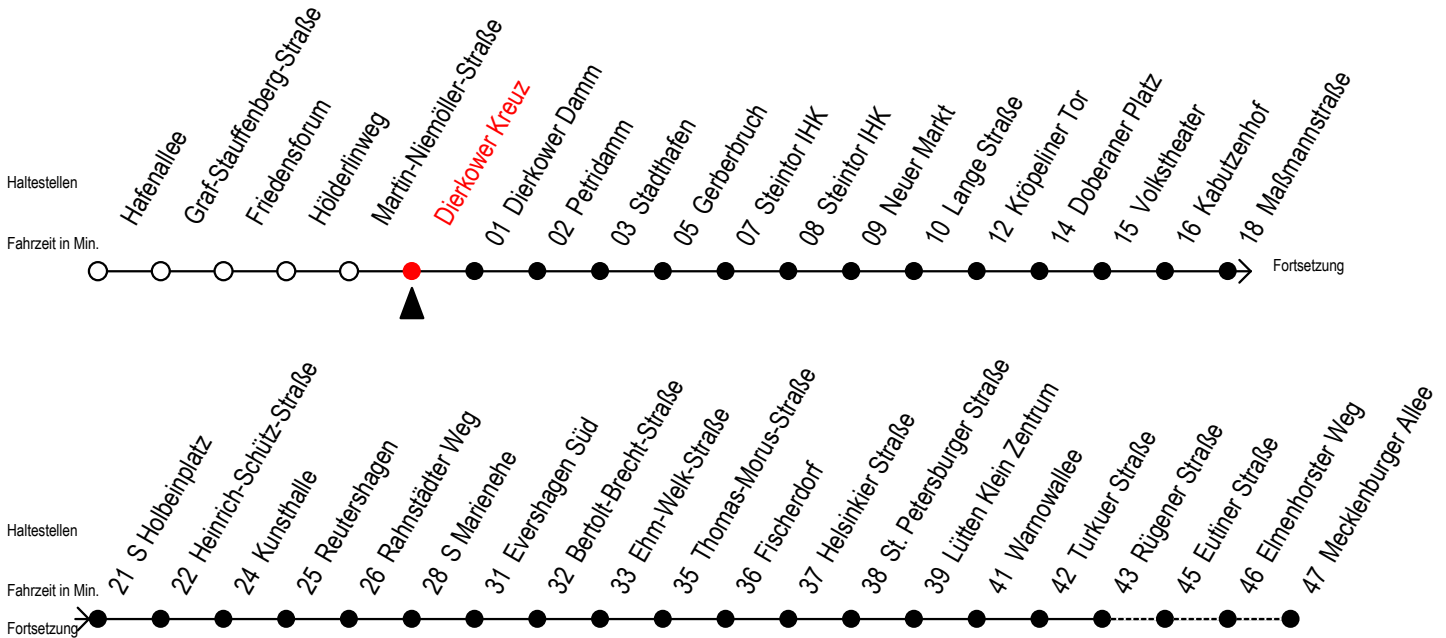

Gültig ab 04.10.2022

Alle Angaben ohne Gewähr

Richtung: Mecklenburger Allee

Uhr Montag - Freitag					Uhr Mo. - Fr. (WSW)*					Uhr Samstag					Uhr Sonntag - Feiertag				
4	14	44			4	14	44			4	--			4	--				
5	14	30	45		5	14	30	45		5	--			5	--				
6	00	15	29 ^R	39	49 ^R	59 ^R				6	14	44		6	--				
7	09	19 ^R	29 ^R	39	49 ^R	59 ^R				7	14	44		7	--				
8	09	19 ^R	29 ^R	39	49 ^R	59 ^R				8	14	44		8	13	43			
9	09	19 ^R	29 ^R	39	49 ^R	59 ^R				9	14	30 ^R	45 ^R	9	13	43			
10	09	19 ^R	29 ^R	39	49 ^R	59 ^R				10	00 ^R	15 ^R	30 ^R	45 ^R	10	13	43		
11	09	19 ^R	29 ^R	39	49 ^R	59 ^R				11	00 ^R	15 ^R	30 ^R	45 ^R	11	13	43		
12	09	19 ^R	29 ^R	39	49 ^R	59 ^R				12	00 ^R	15 ^R	30 ^R	45 ^R	12	13	43		
13	09	19 ^R	29 ^R	39	49 ^R	59 ^R				13	00 ^R	15 ^R	30 ^R	45 ^R	13	13	43		
14	09	19 ^R	29 ^R	39	49 ^R	59 ^R				14	00 ^R	15 ^R	30 ^R	45 ^R	14	13	43		
15	09	19 ^R	29 ^R	39	49 ^R	59 ^R				15	00 ^R	15 ^R	30 ^R	45 ^R	15	13	43		
16	09	19 ^R	29 ^R	39	49 ^R	59 ^R				16	00 ^R	15 ^R	30 ^R	45 ^R	16	13	43		
17	09	19 ^R	29 ^R	39	49 ^R	59				17	00 ^R	15 ^R	30 ^R	45 ^R	17	13	43		
18	09	19	31	45						18	00 ^R	15 ^R	30 ^R	45 ^R	18	13	43		
19	00	15	30	45						19	00 ^R	15 ^R	30 ^R	45 ^R	19	13	43		
20	00	15	30	44	54 ^E					20	00 ^R	15 ^R	30 ^R	44	20	13	44		
21	14	24 ^E	44							21	14	24 ^E	44	21	14	44			
22	14	44								22	14	44		22	14	44			
23	14	44								23	14	44		23	14	44			
0	09 ^E	39 ^E								0	09 ^E	39 ^E		0	09 ^E	39 ^E			

R = fährt bis Rügener Straße

E = fährt bis Heinrich-Schütz-Str.

* fährt in den Weihnachts-, Winter u. Sommerferien
Ferientermine siehe Infoblatt