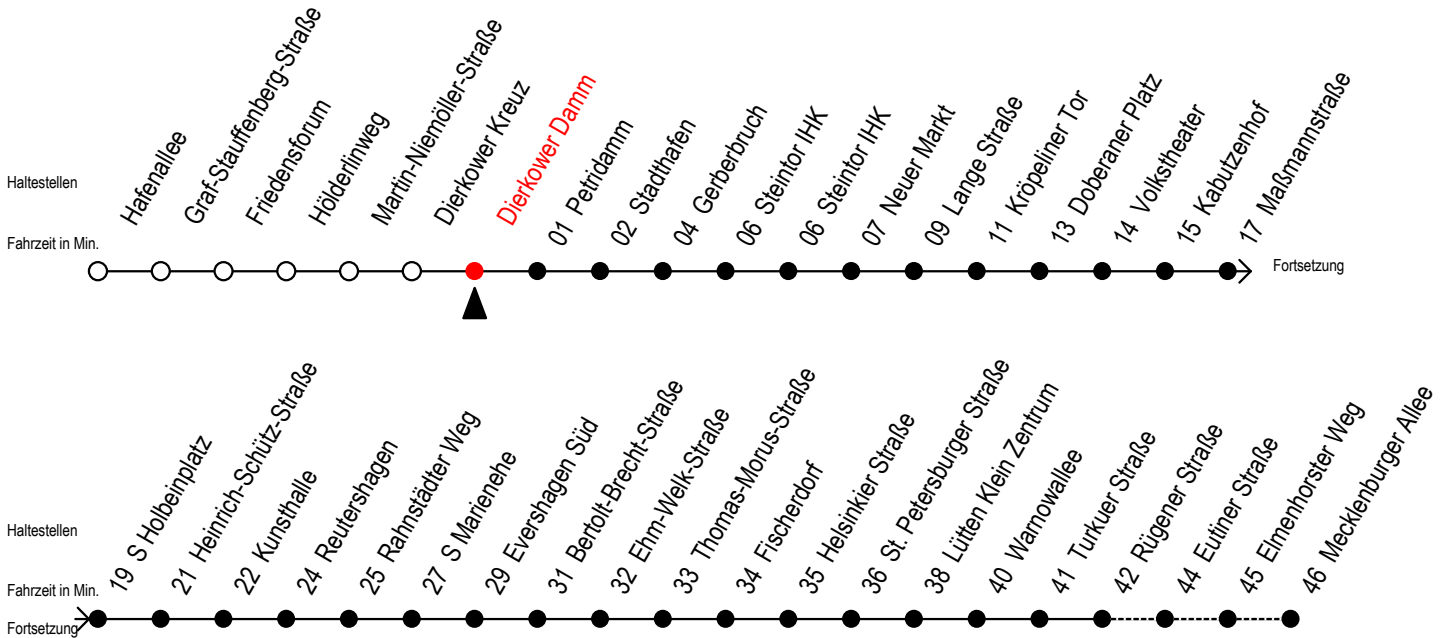

Gültig ab 04.10.2022

Alle Angaben ohne Gewähr

Richtung: Mecklenburger Allee

Uhr Montag - Freitag				Uhr Mo. - Fr. (WSW)*				Uhr Samstag				Uhr Sonntag - Feiertag			
4	15	45		4	15	45		4	--			4	--		
5	15	31	46	5	15	31	46	5	--			5	--		
6	01	16	30 ^R 40 50 ^R	6	01	16	31 45	6	15	45		6	--		
7	00 ^R	10	20 ^R 30 ^R 40 50 ^R	7	01	16	31 46	7	15	45		7	--		
8	00 ^R	10	20 ^R 30 ^R 40 50 ^R	8	01	16	31 46	8	15	45		8	14	44	
9	00 ^R	10	20 ^R 30 ^R 40 50 ^R	9	01	16	30 ^R 40 50 ^R	9	15	31 ^R 46 ^R		9	14	44	
10	00 ^R	10	20 ^R 30 ^R 40 50 ^R	10	00 ^R	10	20 ^R 30 ^R 40 50 ^R	10	01 ^R	16 ^R 31 ^R 46 ^R		10	14	44	
11	00 ^R	10	20 ^R 30 ^R 40 50 ^R	11	00 ^R	10	20 ^R 30 ^R 40 50 ^R	11	01 ^R	16 ^R 31 ^R 46 ^R		11	14	44	
12	00 ^R	10	20 ^R 30 ^R 40 50 ^R	12	00 ^R	10	20 ^R 30 ^R 40 50 ^R	12	01 ^R	16 ^R 31 ^R 46 ^R		12	14	44	
13	00 ^R	10	20 ^R 30 ^R 40 50 ^R	13	00 ^R	10	20 ^R 30 ^R 40 50 ^R	13	01 ^R	16 ^R 31 ^R 46 ^R		13	14	44	
14	00 ^R	10	20 ^R 30 ^R 40 50 ^R	14	00 ^R	10	20 ^R 30 ^R 40 50 ^R	14	01 ^R	16 ^R 31 ^R 46 ^R		14	14	44	
15	00 ^R	10	20 ^R 30 ^R 40 50 ^R	15	00 ^R	10	20 ^R 30 ^R 40 50 ^R	15	01 ^R	16 ^R 31 ^R 46 ^R		15	14	44	
16	00 ^R	10	20 ^R 30 ^R 40 50 ^R	16	00 ^R	10	20 ^R 30 ^R 40 50 ^R	16	01 ^R	16 ^R 31 ^R 46 ^R		16	14	44	
17	00 ^R	10	20 ^R 30 ^R 40 50 ^R	17	00 ^R	10	20 ^R 30 ^R 40 50 ^R	17	01 ^R	16 ^R 31 ^R 46 ^R		17	14	44	
18	00	10	20 32 46	18	00	10	20 32 46	18	01 ^R	16 ^R 31 ^R 46 ^R		18	14	44	
19	01	16	31 46	19	01	16	31 46	19	01 ^R	16 ^R 31 ^R 46 ^R		19	14	44	
20	01	16	31 45 55 ^E	20	01	16	31 45 55 ^E	20	01 ^R	16 ^R 31 ^R 45		20	14	45	
21	15	25 ^E	45	21	15	25 ^E	45	21	15	25 ^E	45	21	15	45	
22	15	45		22	15	45		22	15	45		22	15	45	
23	15	45		23	15	45		23	15	45		23	15	45	
0	10 ^E	40 ^E		0	10 ^E	40 ^E		0	10 ^E	40 ^E		0	10 ^E	40 ^E	

R = fährt bis Rügener Straße

E = fährt bis Heinrich-Schütz-Str.

* fährt in den Weihnachts,- Winter u. Sommerferien
Ferientermine siehe Infoblatt