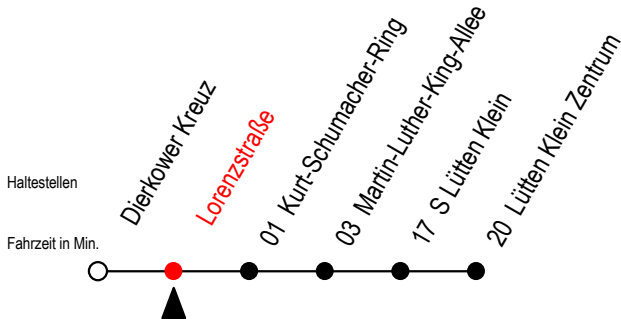

BUS X41 Lorenzstraße

Gültig ab 15.08.2022

Alle Angaben ohne Gewähr

Richtung: Lütten-Klein-Zentrum

Uhr Montag - Freitag

Uhr Samstag - 1.5. bis 3.10.

Uhr So. / Fei. - 1.5. bis 3.10.

5	28	5	--	5	--
6	06 36	6	--	6	--
7	06 36	7	--	7	--
8	06 36	8	--	8	--
9	06 36	9	--	9	--
10	06 36	10	58	10	58
11	06 36	11	58	11	58
12	06 36	12	58	12	58
13	06 36	13	58	13	58
14	06 36	14	58	14	58
15	06 36	15	58	15	58
16	06 36	16	58	16	58
17	06 36 58	17	58	17	58
18	58	18	58	18	58
19	58	19	--	19	--