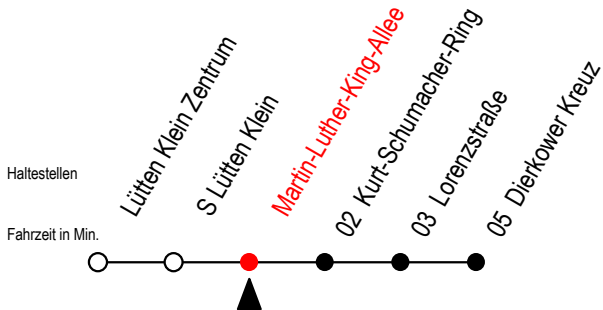

X41 Martin-Luther-King-Allee

Gültig ab 15.08.2022

Alle Angaben ohne Gewähr

Richtung: Dierkower Kreuz

Uhr Montag - Freitag

Uhr Samstag - 1.5. bis 3.10.

Uhr So. / Fei. - 1.5. bis 3.10.

5	37	5	--	5	--
6	17 46	6	--	6	--
7	16 46	7	--	7	--
8	16 46	8	--	8	--
9	16 46	9	--	9	--
10	16 46	10	--	10	--
11	16 46	11	16	11	16
12	16 46	12	16	12	16
13	16 46	13	16	13	16
14	16 46	14	16	14	16
15	16 46	15	16	15	16
16	16 46	16	16	16	16
17	16 46	17	16	17	16
18	17	18	16	18	16
19	17	19	--	19	--
20	17	20	--	20	--
21	17	21	--	21	--