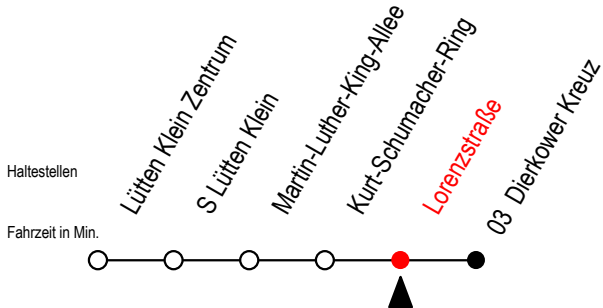

# BUS X41 Lorenzstraße

Gültig ab 15.08.2022

Alle Angaben ohne Gewähr

Richtung: Dierkower Kreuz

## Uhr Samstag - 1.5. bis 3.10.