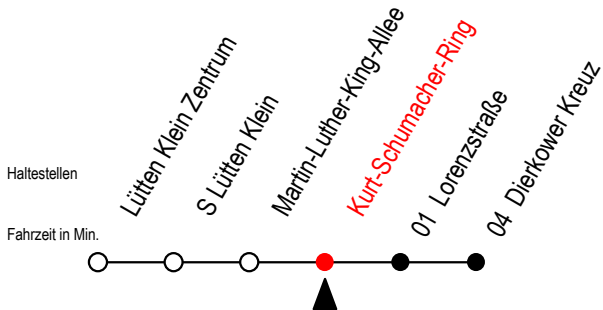

# X41 Kurt-Schumacher-Ring

Gültig ab 15.08.2022

Alle Angaben ohne Gewähr

**Richtung: Dierkower Kreuz**