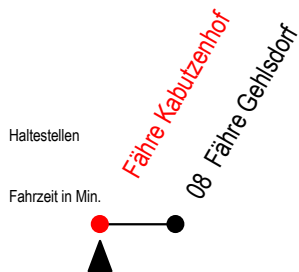

# Kabutzenhof Fähre

Gültig ab 17.09.2022

Alle Angaben ohne Gewähr

Richtung: Fähre Gehlsdorf

unterschiedliche Geltungszeiträume an Samstagen sowie Sonn- und Feiertagen

**am 25.12.2022 und 01.01.2023 kein Fährverkehr**