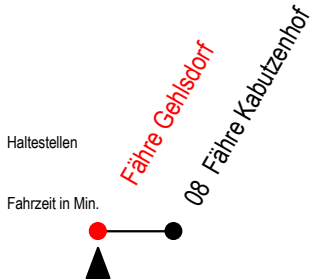

# Gehlsdorf Fähre

Gültig ab 17.09.2022

Alle Angaben ohne Gewähr

Richtung: Fähre Kabutzenhof

unterschiedliche Geltungszeiträume an Samstagen sowie Sonn- und Feiertagen

**am 25.12.2022 und 01.01.2023 kein Fährverkehr  
26.12. wie Samstag**