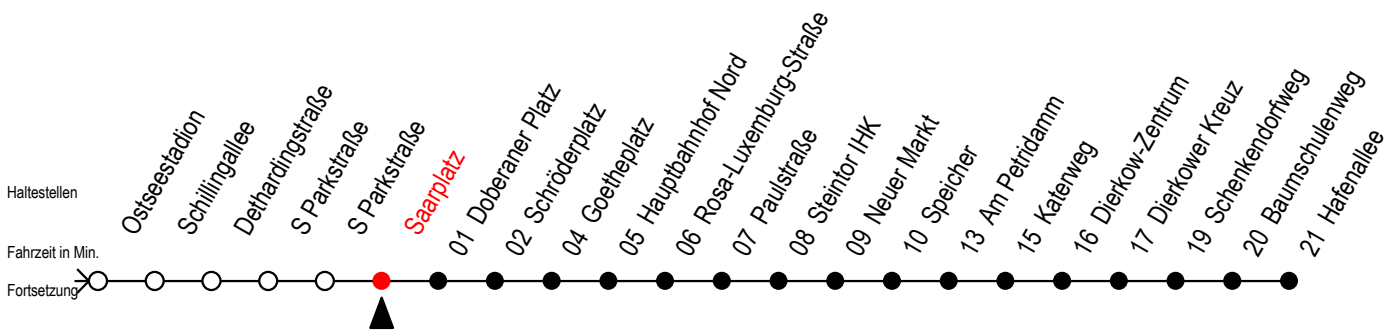

F2 Saarplatz

Gültig ab 10.06.2022

Alle Angaben ohne Gewähr

Richtung: Hafenallee

Uhr Montag - Freitag

Uhr Samstag

Uhr Sonntag - Feiertag

0	33 ^U	0	33 ^U	0	33 ^U
1	33 ^U	1	03 33 ^U	1	03 33 ^U
2	33 ^U	2	03 33 ^U	2	03 33 ^U
3	33	3	03 33 ^A	3	03 33 ^A
4	33 ^B	4	03 ^A 33 ^A	4	03 ^A 33 ^A
5	--	5	03 ^A 33 ^A	5	03 ^A 33 ^A
6	--	6	03 ^A	6	03 ^A 33 ^A
7	--	7	--	7	03 ^A 33 ^A
8	--	8	--	8	03 ^B

B = fährt bis Hauptbahnhof Nord

A = Anschluss am Dierkower Kreuz zur Linie 45 Ri. Warnoblick

U = Umstieg zum ALT Li 45A Ri. Warnoblick an der Hast. Baumschulenweg

Abruf - Linien - Taxi bitte bis spätestens 30 Min. vor der Abfahrt unter Telefon Nr. 0381/8021900 bestellen oder beim Fahrpersonal melden