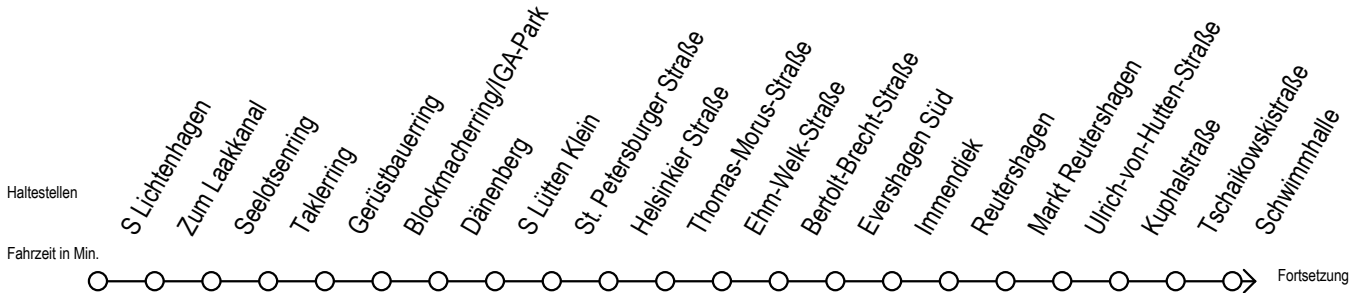

F2 Saarplatz

Gültig ab 10.06.2022

Alle Angaben ohne Gewähr

Richtung: Hafenallee

Uhr Montag - Freitag

Uhr Samstag

Uhr Sonntag - Feiertag

0	33 ^U	0	33 ^U	0	33 ^U
1	33 ^U	1	03 33 ^U	1	03 33 ^U
2	33 ^U	2	03 33 ^U	2	03 33 ^U
3	33	3	03 33 ^A	3	03 33 ^A
4	33 ^B	4	03 ^A 33 ^A	4	03 ^A 33 ^A
5	--	5	03 ^A 33 ^A	5	03 ^A 33 ^A
6	--	6	03 ^A	6	03 ^A 33 ^A
7	--	7	--	7	03 ^A 33 ^A
8	--	8	--	8	03 ^B

B = fährt bis Hauptbahnhof Nord

A = Anschluss am Dierkower Kreuz zur Linie 45 Ri. Warnoblick

U = Umstieg zum ALT Li 45A Ri. Warnoblick an der Hast. Baumschulenweg

Abruf - Linien - Taxi bitte bis spätestens 30 Min. vor der Abfahrt unter Telefon Nr. 0381/8021900 bestellen oder beim Fahrpersonal melden