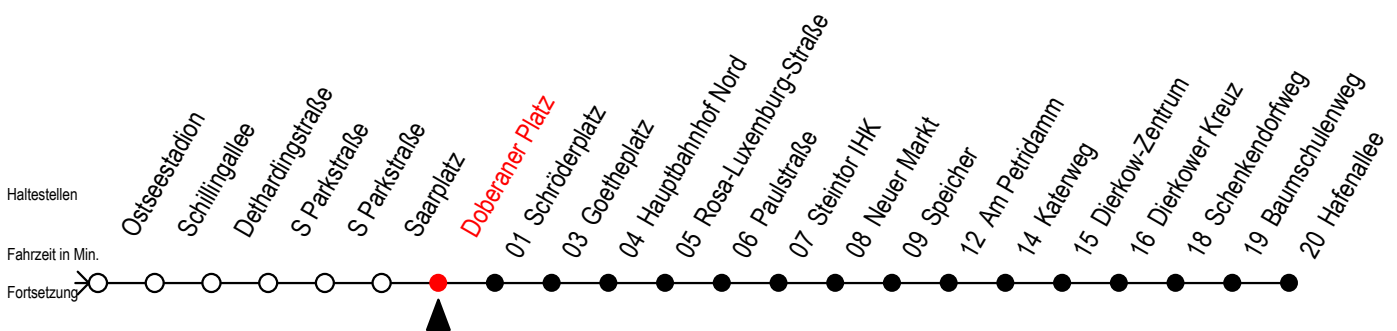

# F2 Doberaner Platz

Gültig ab 10.06.2022

Alle Angaben ohne Gewähr

Richtung: Hafenallee

**B** = fährt bis Hauptbahnhof Nord

**A** = Anschluss am Dierkower Kreuz zur Linie 45 Ri. Warnoblick

**U** = Umstieg zum ALT Li 45A Ri. Warnoblick an der Hast. Baumschulenweg

Abruf - Linien - Taxi bitte bis spätestens 30 Min. vor der Abfahrt unter Telefon Nr. 0381/8021900 bestellen oder beim Fahrpersonal melden