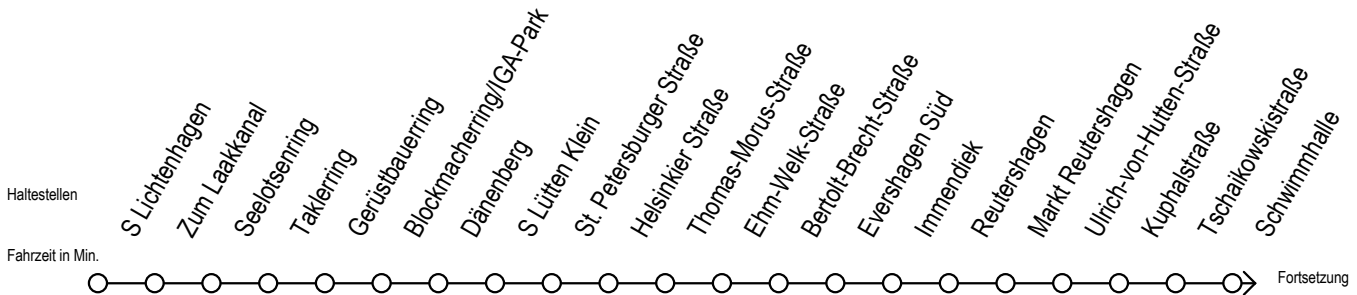

# F2 Doberaner Platz

Gültig ab 10.06.2022

Alle Angaben ohne Gewähr

Richtung: Hafenallee

**B** = fährt bis Hauptbahnhof Nord

**A** = Anschluss am Dierkower Kreuz zur Linie 45 Ri. Warnoblick

**U** = Umstieg zum ALT Li 45A Ri. Warnoblick an der Hast. Baumschulenweg

Abruf - Linien - Taxi bitte bis spätestens 30 Min. vor der Abfahrt unter Telefon Nr. 0381/8021900 bestellen oder beim Fahrpersonal melden