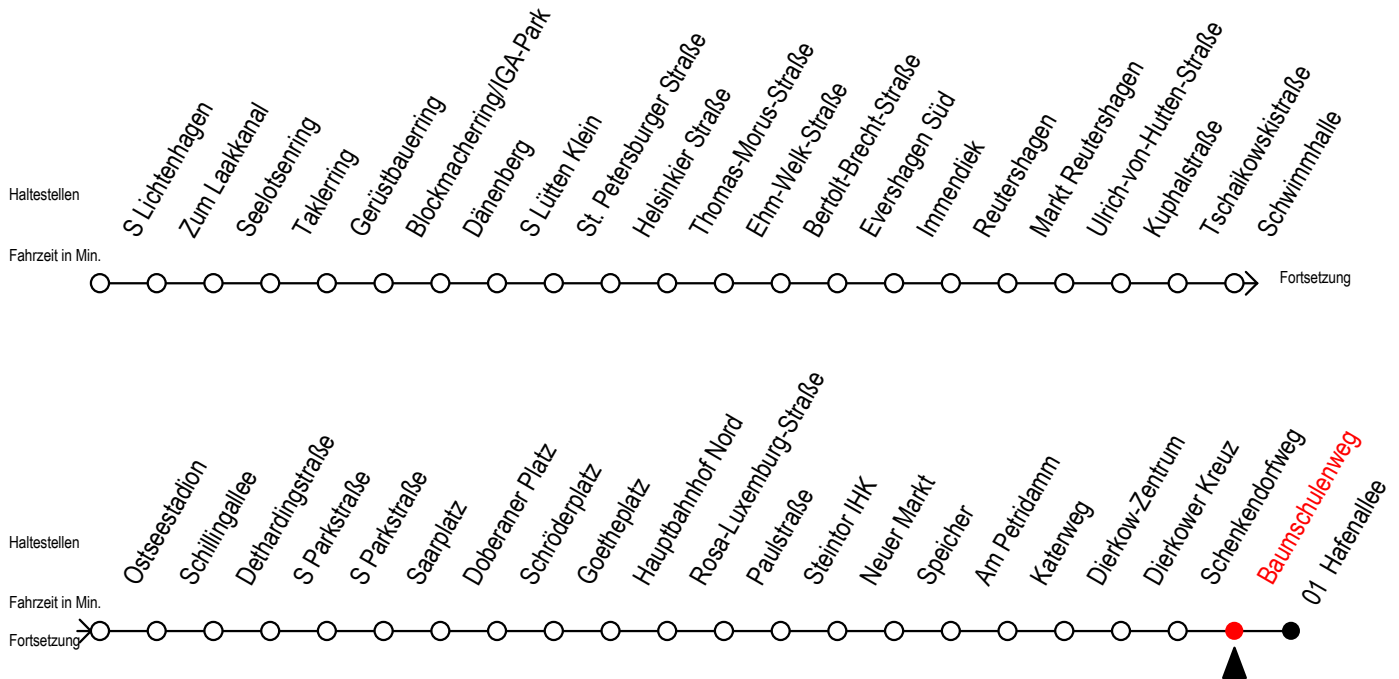

F2 Baumschulenweg

Gültig ab 10.06.2022

Alle Angaben ohne Gewähr

Richtung: Hafenallee

Uhr Montag - Freitag		Uhr Samstag		Uhr Sonntag - Feiertag	
0	53 ^U	0	53 ^U	0	53 ^U
1	53 ^U	1	23 53 ^U	1	23 53 ^U
2	53 ^U	2	23 53 ^U	2	23 53 ^U
3	53	3	23 53	3	23 53
4	--	4	23 53	4	23 53
5	--	5	23 53	5	23 53
6	--	6	23	6	23 53
7	--	7	--	7	23 53

U = Umstieg zum ALT Li 45A Ri. Warnowblick an der Hast. Baumschulenweg
 Abruf - Linien - Taxi bitte bis spätestens 30 Min. vor der Abfahrt unter
 Telefon Nr. 0381/8021900 bestellen oder beim Fahrpersonal melden