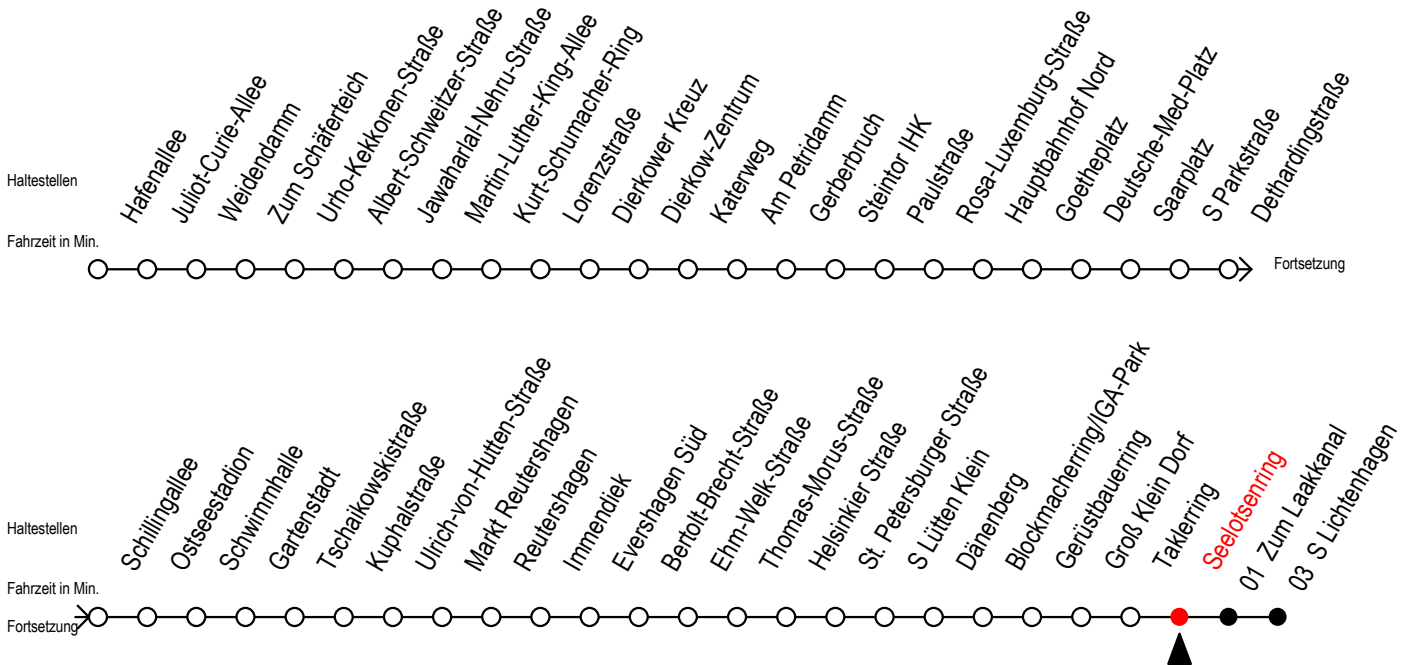

F2 Seelotsenring

Gültig ab 21.04.2022

Alle Angaben ohne Gewähr

Richtung: S-Lichtenhagen

Uhr Montag - Freitag		Uhr Samstag		Uhr Sonntag - Feiertag	
1	07	1	07 37	1	07 37
2	07	2	07 37	2	07 37
3	07	3	07 37	3	07 37
4	07	4	07 37	4	07 37
5	--	5	07 37	5	07 37
6	--	6	07 37	6	07 37
7	--	7	--	7	07 37