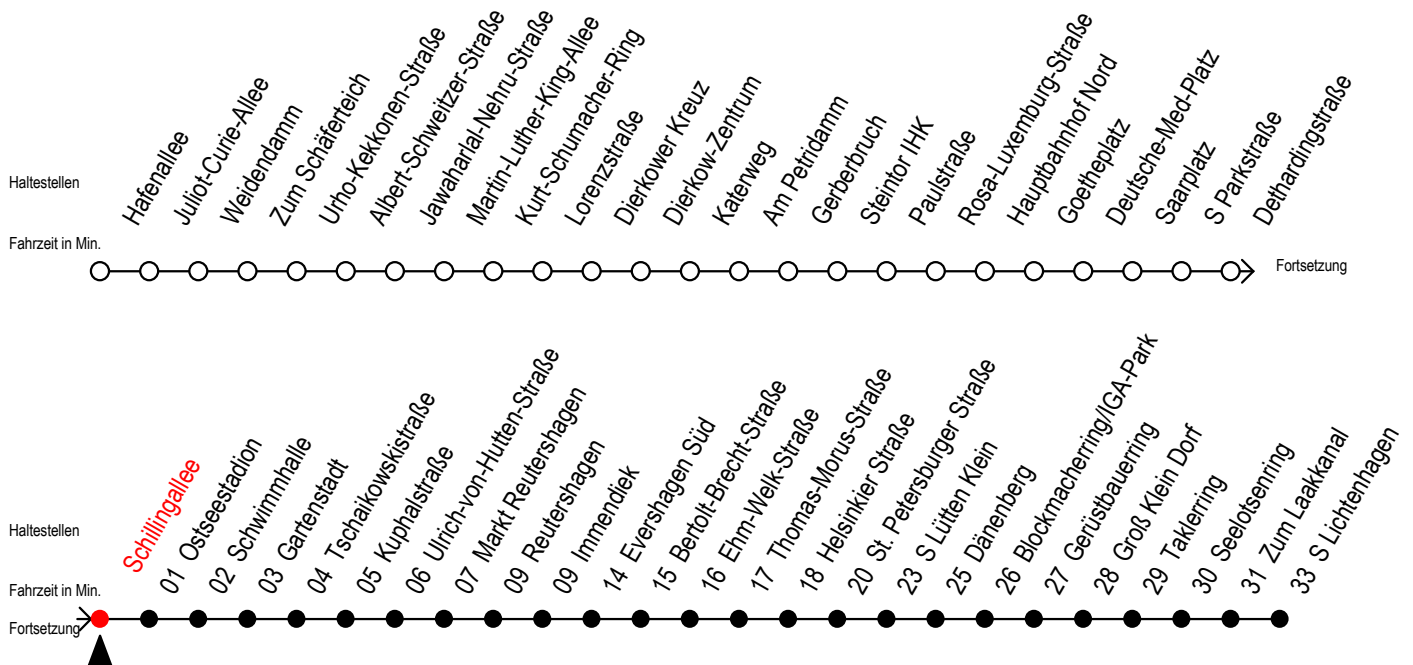

F2 Schillingallee

Gültig ab 21.04.2022

Alle Angaben ohne Gewähr

Richtung: S-Lichtenhagen

geänderte Linienführung zwischen Dethardingstraße und Immendiek

Uhr Montag - Freitag

Uhr Samstag

Uhr Sonntag - Feiertag

0	35	0	35	0	35
1	35	1	05 35	1	05 35
2	35	2	05 35	2	05 35
3	35	3	05 35	3	05 35
4	--	4	05 35	4	05 35
5	--	5	05 35	5	05 35
6	--	6	05	6	05 35
7	--	7	--	7	05 35 ^H
8	--	8	--	8	05 ^H

H = fährt bis S Lütten Klein

fährt ab Dethardingstraße über: Schillingallee - Ostseestadion - Schwimmhalle Gartenstadt - Tschalkowskistraße - Kuphalstraße - U.-von-Hutten-Straße Markt Reutershagen - Reutershagen - ab Immendiek normale Linienführung die Haltestellen Greifswalder Straße und S Holbeinplatz entfallen