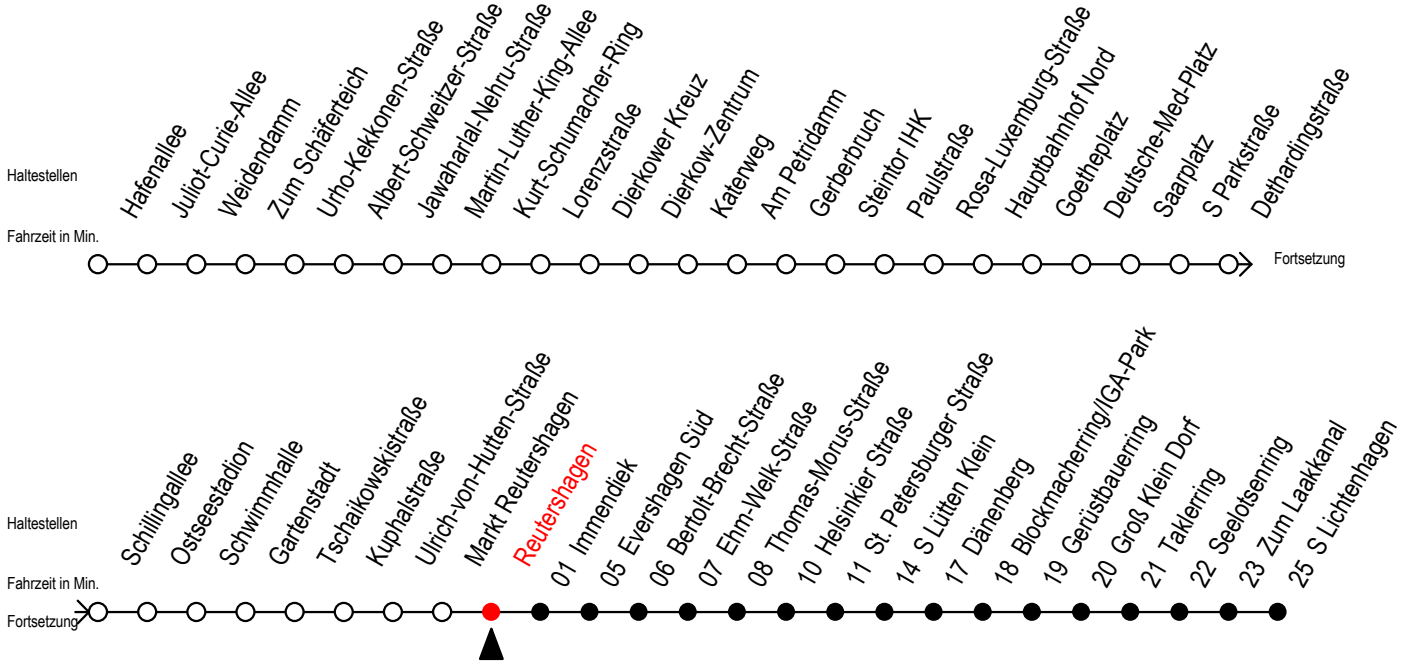

# F2 Reutershagen

Gültig ab 21.04.2022

Alle Angaben ohne Gewähr

Richtung: S-Lichtenhagen

geänderte Linienführung zwischen Dethardingstraße und Immendiek

## Uhr Montag - Freitag

## Uhr Samstag

H = fährt bis S Lütten Klein

fährt ab Dethardingstraße über: Schillingallee - Ostseestadion - Schwimmhalle Gartenstadt - Tschaikowskistraße - Kuphalstraße - U.-von-Hutten-Straße Markt Reutershagen - Reutershagen - ab Immendiek normale Linienführung die Haltestellen Greifswalder Straße und S Holbeinplatz entfallen