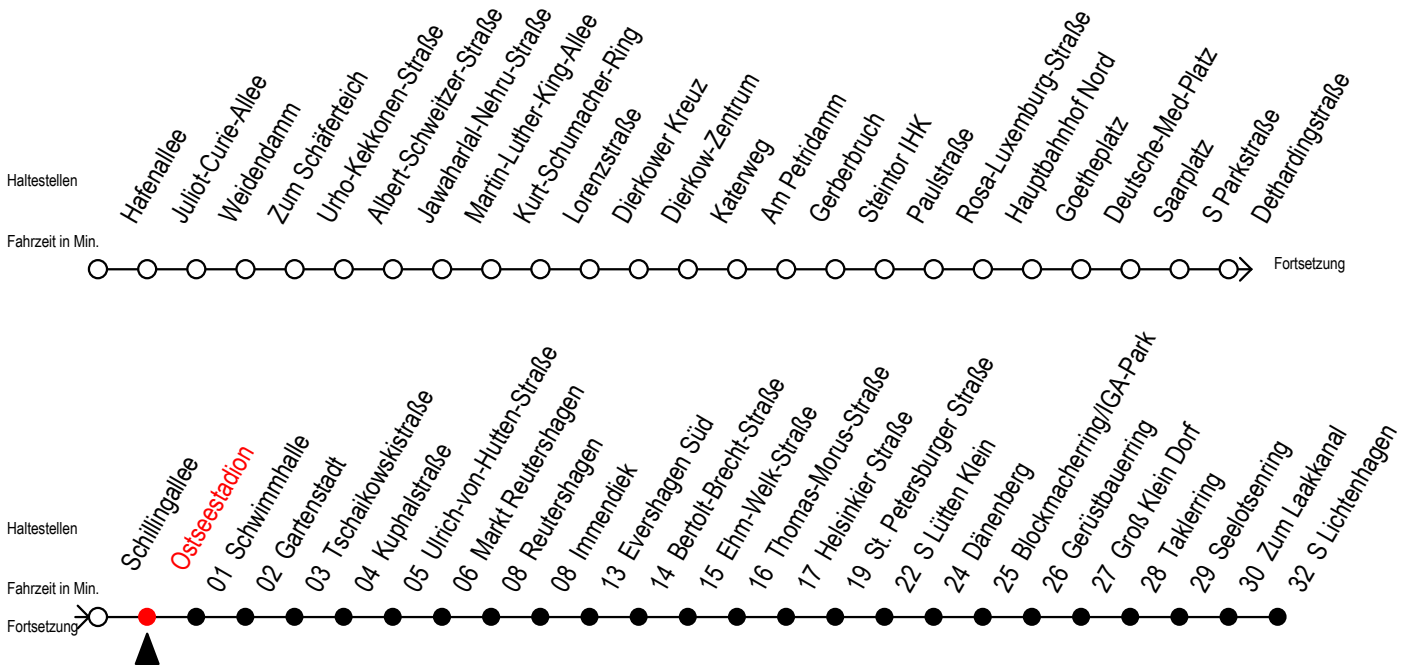

# F2 Ostseestadion

Gültig ab 21.04.2022

Alle Angaben ohne Gewähr

Richtung: S-Lichtenhagen

geänderte Linienführung zwischen Dethardingstraße und Immendiek

## Uhr Montag - Freitag

## Uhr Samstag

H = fährt bis S Lütten Klein

fährt ab Dethardingstraße über: Schillingallee - Ostseestadion - Schwimmhalle Gartenstadt - Tschaikowskistraße - Kuphalstraße - U.-von-Hutten-Straße Markt Reutershagen - Reutershagen - ab Immendiek normale Linienführung die Haltestellen Greifswalder Straße und S Holbeinplatz entfallen