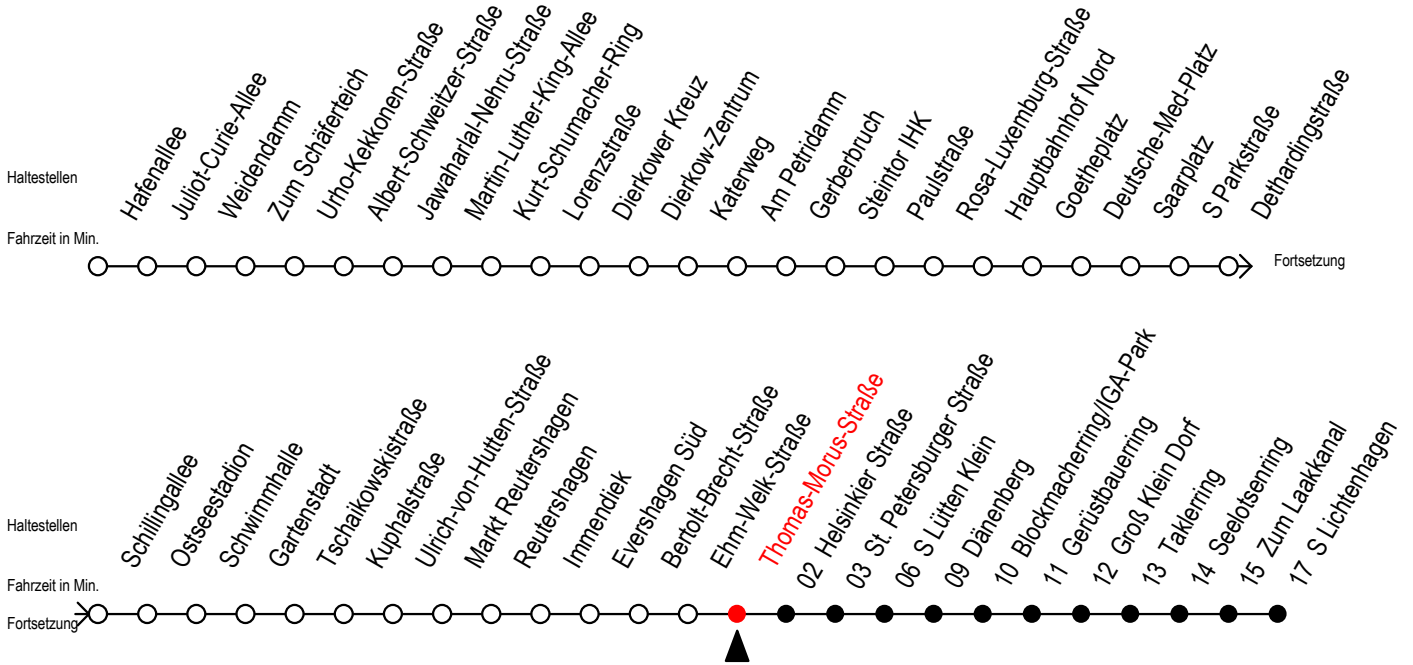

F2 Thomas-Morus-Straße

Gültig ab 21.04.2022

Alle Angaben ohne Gewähr

Richtung: S-Lichtenhagen

Uhr Montag - Freitag

Uhr Samstag

Uhr Sonntag - Feiertag

0	52	0	52	0	52
1	52	1	22 52	1	22 52
2	52	2	22 52	2	22 52
3	52	3	22 52	3	22 52
4	--	4	22 52	4	22 52
5	--	5	22 52	5	22 52
6	--	6	22	6	22 52
7	--	7	--	7	22 52 ^H
8	--	8	--	8	22 ^H

H = fährt bis S Lütten Klein