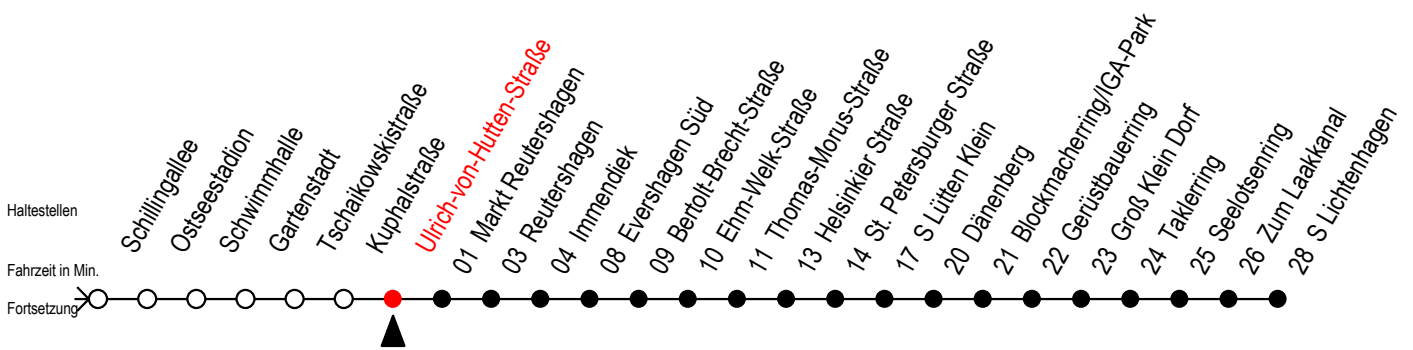

F2 Ulrich-von-Hutten-Straße

Gültig ab 21.04.2022

Alle Angaben ohne Gewähr

Richtung: S-Lichtenhagen

geänderte Linienführung zwischen Dethardingstraße und Immendiek

Uhr Montag - Freitag		Uhr Samstag		Uhr Sonntag - Feiertag	
0	41	0	41	0	41
1	41	1	11 41	1	11 41
2	41	2	11 41	2	11 41
3	41	3	11 41	3	11 41
4	--	4	11 41	4	11 41
5	--	5	11 41	5	11 41
6	--	6	11	6	11 41
7	--	7	--	7	11 41 ^H
8	--	8	--	8	11 ^H

H = fährt bis S Lütten Klein

fährt ab Dethardingstraße über: Schillingallee - Ostseestadion - Schwimmhalle Gartenstadt - Tschaikowskistraße - Kuphalstraße - U.-von-Hutten-Straße Markt Reutershagen - Reutershagen - ab Immendiek normale Linienführung die Haltestellen Greifswalder Straße und S Holbeinplatz entfallen