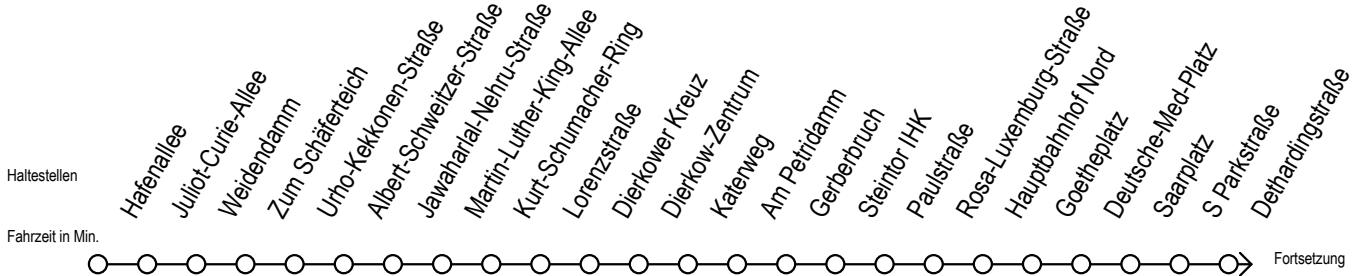

F2 Ulrich-von-Hutten-Straße

Gültig ab 21.04.2022

Alle Angaben ohne Gewähr

Richtung: S-Lichtenhagen

geänderte Linienführung zwischen Dethardingstraße und Immendiek

Uhr Montag - Freitag		Uhr Samstag		Uhr Sonntag - Feiertag	
0	41	0	41	0	41
1	41	1	11 41	1	11 41
2	41	2	11 41	2	11 41
3	41	3	11 41	3	11 41
4	--	4	11 41	4	11 41
5	--	5	11 41	5	11 41
6	--	6	11	6	11 41
7	--	7	--	7	11 41 ^H
8	--	8	--	8	11 ^H

H = fährt bis S Lütten Klein

fährt ab Dethardingstraße über: Schillingallee - Ostseestadion - Schwimmhalle Gartenstadt - Tschaikowskistraße - Kuphalstraße - U.-von-Hutten-Straße Markt Reutershagen - Reutershagen - ab Immendiek normale Linienführung die Haltestellen Greifswalder Straße und S Holbeinplatz entfallen