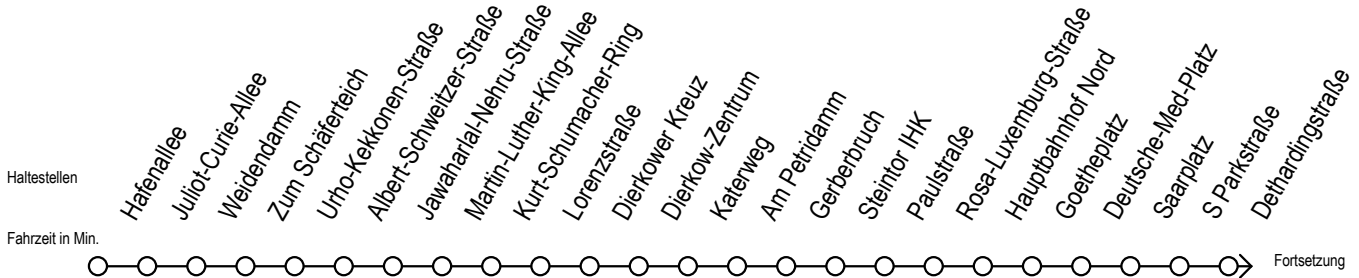

# F2 Helsinkier Straße

Gültig ab 21.04.2022

Alle Angaben ohne Gewähr

Richtung: S-Lichtenhagen

## Uhr Sonntag - Feiertag

0	54	0	54	0	54
1	54	1	24 54	1	24 54
2	54	2	24 54	2	24 54
3	54	3	24 54	3	24 54
4	--	4	24 54	4	24 54
5	--	5	24 54	5	24 54
6	--	6	24	6	24 54
7	--	7	--	7	24 54 <sup>H</sup>
8	--	8	--	8	24 <sup>H</sup>

H = fährt bis S Lütten Klein