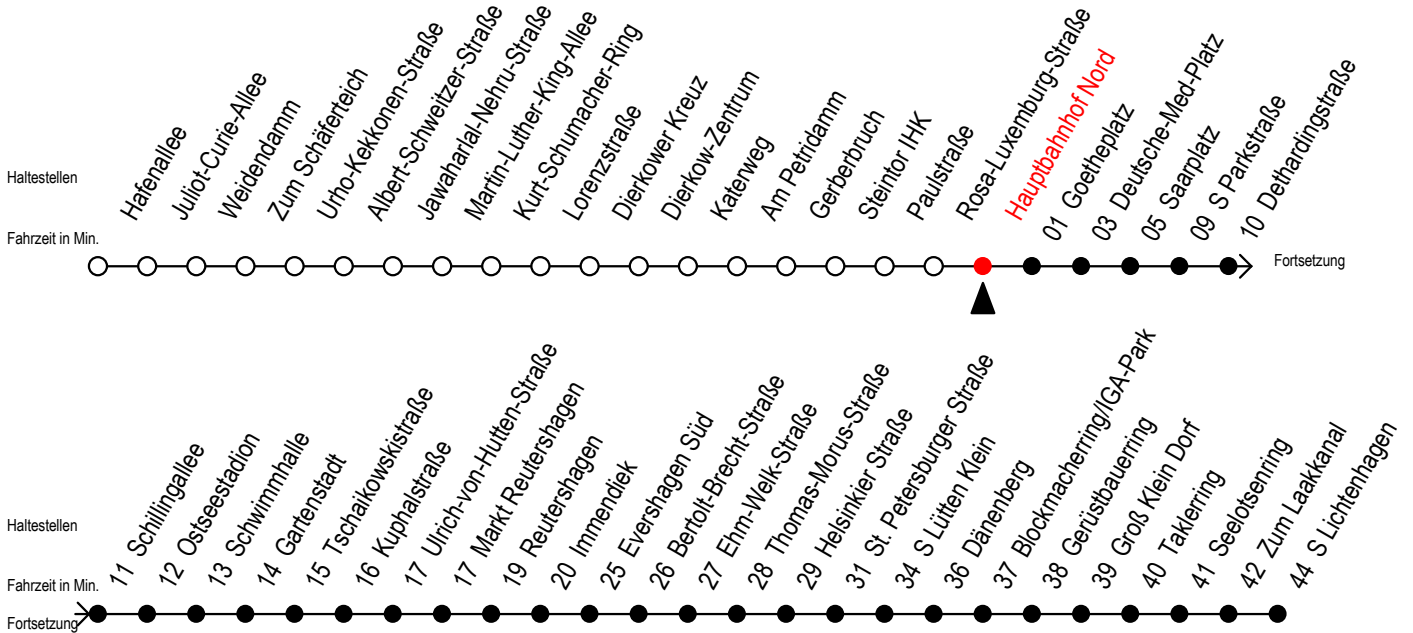

F2 Hauptbahnhof Nord

Gültig ab 21.04.2022

Alle Angaben ohne Gewähr

Richtung: S-Lichtenhagen

geänderte Linienführung zwischen Dethardingstraße und Immendiek

Uhr Montag - Freitag

Uhr Samstag

Uhr Sonntag - Feiertag

0	25	0	25	55	0	25	55
1	25	1	25	55	1	25	55
2	25	2	25	55	2	25	55
3	25	3	25	55	3	25	55
4	--	4	25	55	4	25	55
5	--	5	25	55	5	25	55
6	--	6	--	--	6	25	55
7	--	7	--	--	7	25 ^H	55 ^H

H = fährt bis S Lütten Klein

fährt ab Dethardingstraße über: Schillingallee - Ostseestation - Schwimmhalle Gartenstadt - Tschaikowskistraße - Kuphalstraße - U.-von-Hutten-Straße Markt Reutershagen - Reutershagen - ab Immendiek normale Linienführung die Haltestellen Greifswalder Straße und S Holbeinplatz entfallen