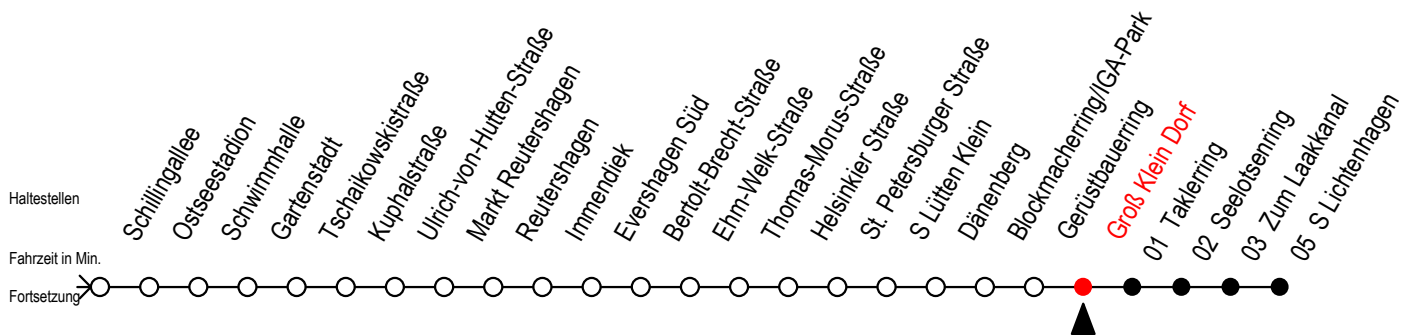

F2 Groß Klein Dorf

Gültig ab 21.04.2022

Alle Angaben ohne Gewähr

Richtung: S-Lichtenhagen

Uhr Montag - Freitag

1	05
2	05
3	05
4	05
5	--
6	--
7	--

Uhr Samstag

1	05	35
2	05	35
3	05	35
4	05	35
5	05	35
6	05	35
7	--	--

Uhr Sonntag - Feiertag

1	05	35
2	05	35
3	05	35
4	05	35
5	05	35
6	05	35
7	05	35