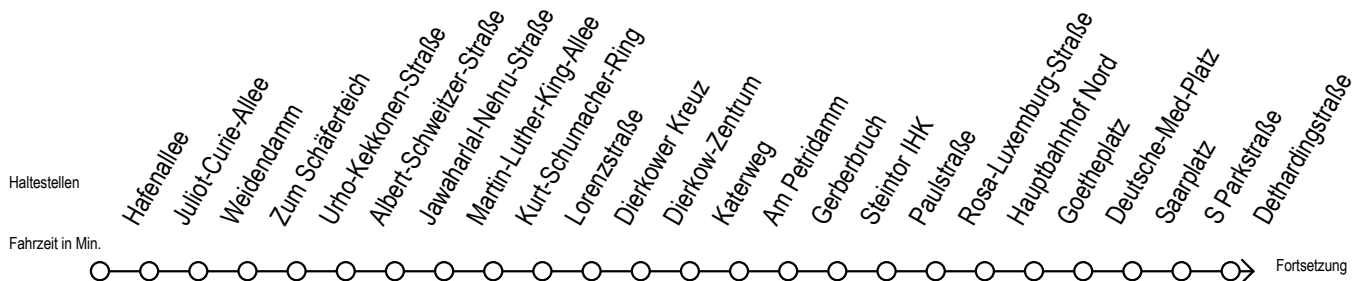

F2 Groß Klein Dorf

Gültig ab 21.04.2022

Alle Angaben ohne Gewähr

Richtung: S-Lichtenhagen

Uhr Montag - Freitag

1	05
2	05
3	05
4	05
5	--
6	--
7	--

Uhr Samstag

1	05	35
2	05	35
3	05	35
4	05	35
5	05	35
6	05	35
7	--	--

Uhr Sonntag - Feiertag

1	05	35
2	05	35
3	05	35
4	05	35
5	05	35
6	05	35
7	05	35