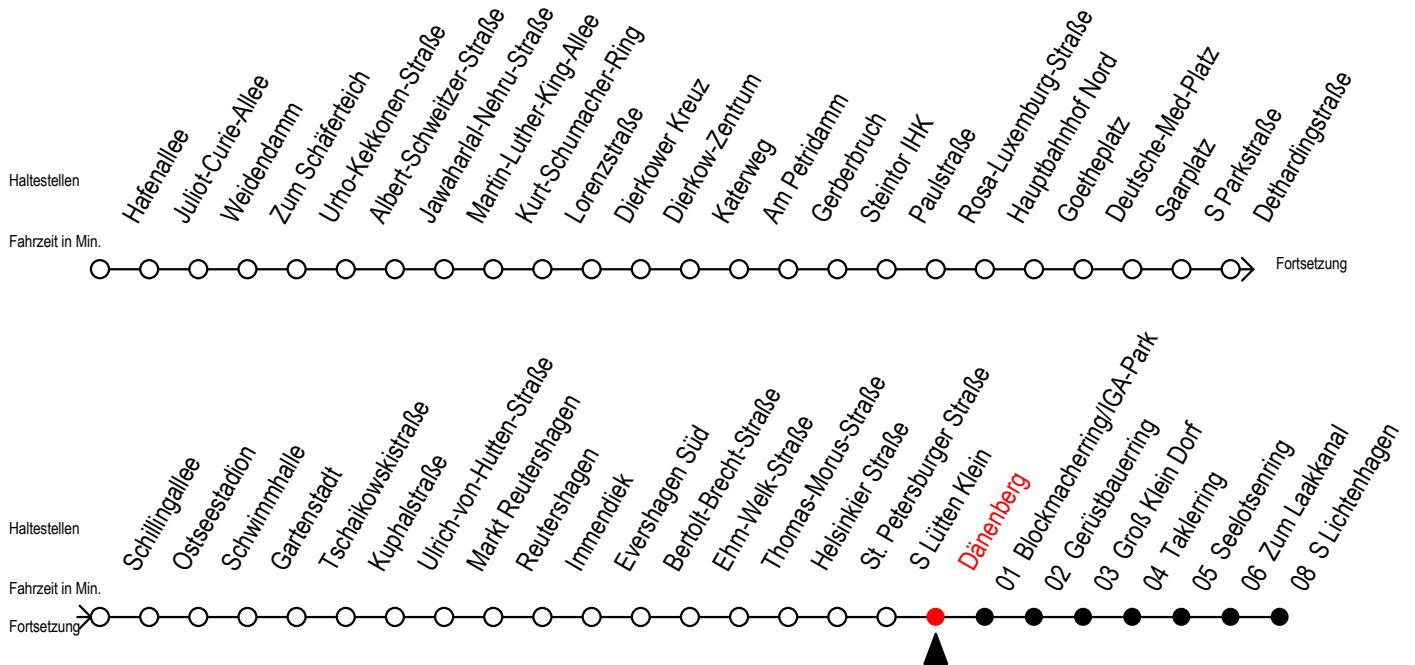

F2 Dänenberg

Gültig ab 21.04.2022

Alle Angaben ohne Gewähr

Richtung: S-Lichtenhagen

Uhr Montag - Freitag		Uhr Samstag		Uhr Sonntag - Feiertag	
1	02	1	02 32	1	02 32
2	02	2	02 32	2	02 32
3	02	3	02 32	3	02 32
4	02	4	02 32	4	02 32
5	--	5	02 32	5	02 32
6	--	6	02 32	6	02 32
7	--	7	--	7	02 32