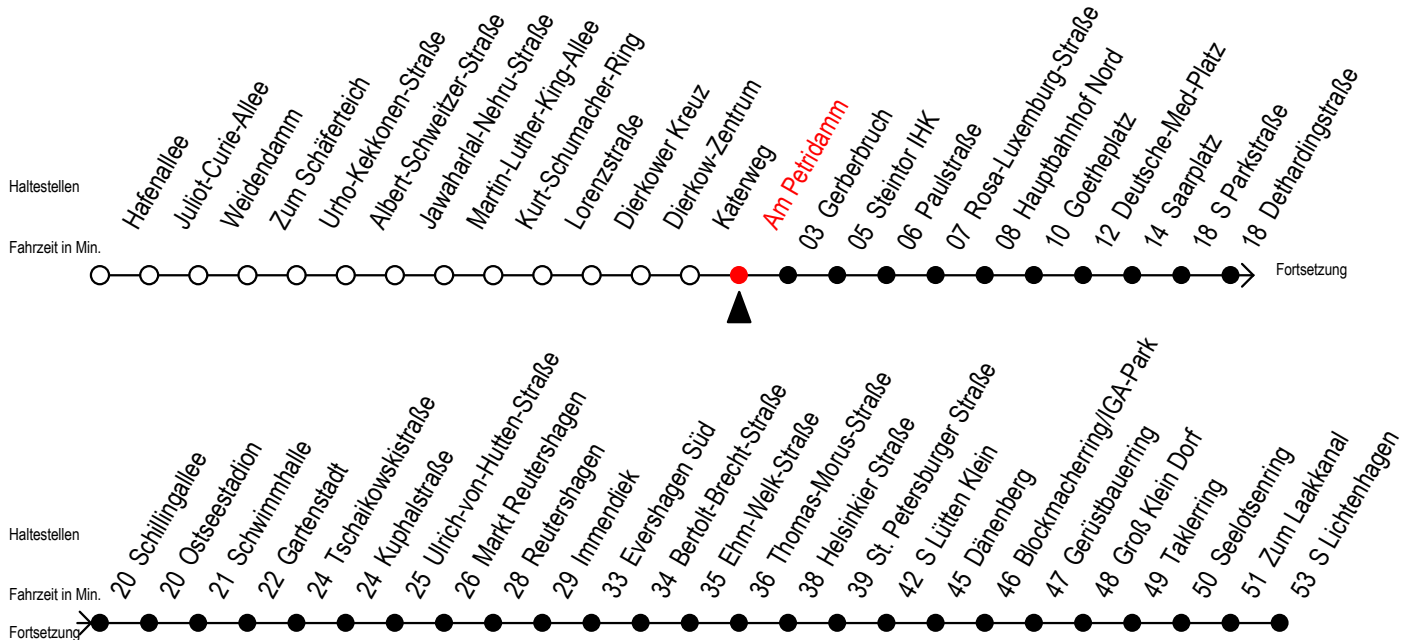

F2 Am Petridamm

Gültig ab 21.04.2022

Alle Angaben ohne Gewähr

Richtung: S-Lichtenhagen

geänderte Linienführung zwischen Dethardingstraße und Immendiek

Uhr Montag - Freitag

Uhr Samstag

Uhr Sonntag - Feiertag

0	16	0	16	46	0	16	46
1	16	1	16	46	1	16	46
2	16	2	16	46	2	16	46
3	16	3	16	46	3	16	46
4	--	4	16	46	4	16	46
5	--	5	16	46	5	16	46
6	--	6	16 ^B		6	16	46
7	--	7	--		7	16 ^H	46 ^H

B = fährt bis Hauptbahnhof Nord

H = fährt bis S Lütten Klein

fährt ab Dethardingstraße über: Schillingallee - Ostseestation - Schwimmhalle Gartenstadt - Tschaikowskistraße - Kuphalstraße - U.-von-Hutten-Straße Markt Reutershagen - Reutershagen - ab Immendiek normale Linienführung die Haltestellen Greifswalder Straße und S Holbeinplatz entfallen