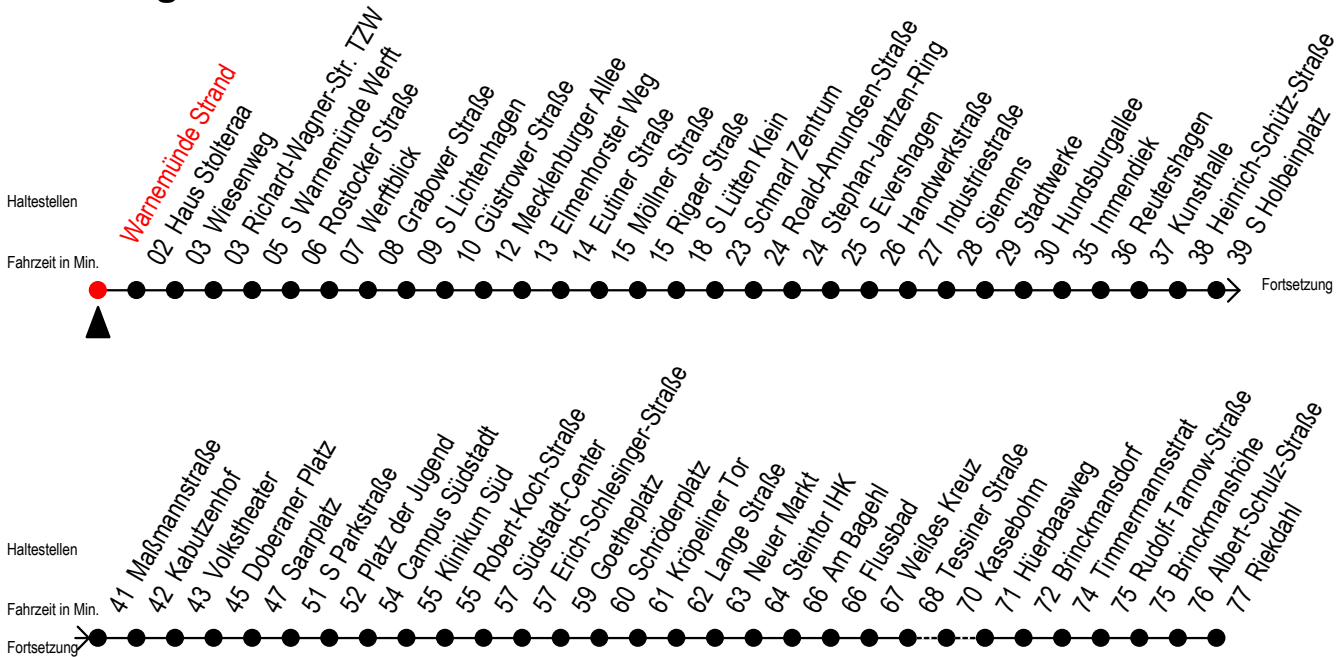

F1 Warnemünde Strand

Gültig ab 15.08.2022

Alle Angaben ohne Gewähr

Richtung: Riekdahl

Uhr Montag - Freitag

Uhr Samstag

Uhr Sonntag - Feiertag

1	40	1	40	1	40
2	40	2	40	2	40
3	40 ^C	3	40	3	40
4	--	4	10	4	10

C = fährt bis Campus Südstadt